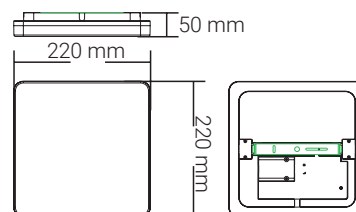

ELWATT

LED stropnica

ELPO 3CCT IP54 12WKód: **ELW-056**

- 230V, 50Hz
- vstavané LED
- 3CCT prepínač farby svetla
- 3000K/4000K/6000K

MODEL	EAN	BALENIE [ks]
ELPO 12W/1000lm	8588008046555	10

**ELWATT**

LED stropnica

ELPO 3CCT IP54 18WKód: **ELW-057**

- 230V, 50Hz
- vstavané LED
- 3CCT prepínač farby svetla
- 3000K/4000K/6000K

MODEL	EAN	BALENIE [ks]
ELPO 18W/1400lm	8588008046562	10

**ELWATT**

LED stropnica

ELPO 3CCT IP54 24WKód: **ELW-058**