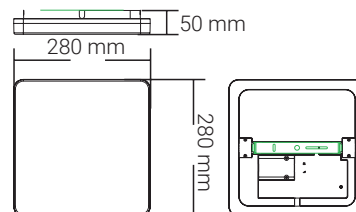

ELWATT

LED stropnica

ELPO 3CCT IP54 12WKód: **ELW-056**

- 230V, 50Hz
- vstavané LED
- 3CCT prepínač farby svetla
- 3000K/4000K/6000K

MODEL	EAN	BALENIE [ks]
ELPO 12W/1000lm	8588008046555	10

**ELWATT**

LED stropnica

ELPO 3CCT IP54 18WKód: **ELW-057**

- 230V, 50Hz
- vstavané LED
- 3CCT prepínač farby svetla
- 3000K/4000K/6000K

MODEL	EAN	BALENIE [ks]
ELPO 18W/1400lm	8588008046562	10

**ELWATT**

LED stropnica

ELPO 3CCT IP54 24WKód: **ELW-058**