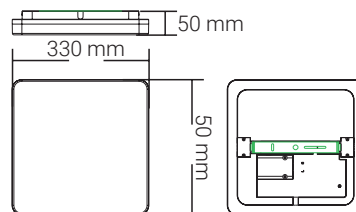

ELPO 3CCT IP54 24W

Kód: **ELW-058**

- 230V, 50Hz
- vstavané LED
- 3CCT prepínač farby svetla
- 3000K/4000K/6000K

MODEL	EAN	BALENIE [ks]
ELPO 24W/1900lm	8588008046579	10