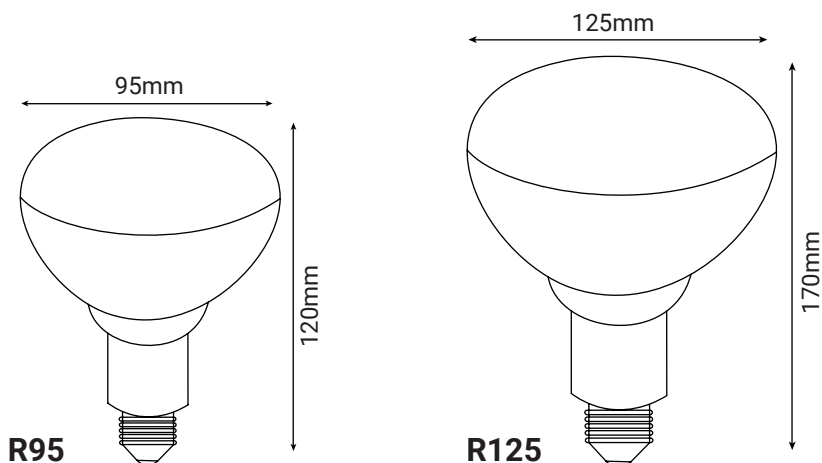

# ŠPECIÁLNE ŽIAROVKY R125/ R95 INFRAČERVENÉ

- nie je určená na osvetľovanie miestností v domácnosti
- vhodná na ohrev hydiny

Kód	EAN	TVAR	PÄTICA	W	SKLO	BALENIE
AZ-060	8588006246209	R125	E27	150	číre	20
AZ-062	8588006246247	R125	E27	250	číre	
AZ-040	8588006246704	R125	E27	150	červené	
AZ-042	8588006246728	R125	E27	250	červené	
AZ-103	8588006246001	R95	E27	100	červené	
AZ-102	8588008865194	R95	E27	100	číre	