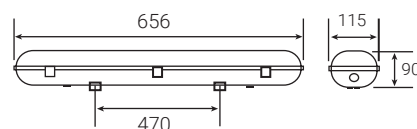

PRACHOTES IP65

Kód: **ELW-003-2x60**

- 230V, 50Hz
- určené pre vymeniteľné trubice LED T8
- 2x60 T8 LED

MODEL	EAN	MATERIÁL	BALENIE [ks]
PRACHOTES 2x60	8588008046067	HIPS + PS	8

ELWATT

LED prachotesné svietidlo