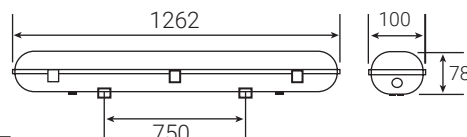

# PRACHOTES IP65

Kód: **ELW-003-2x120**

- 230V, 50Hz
- určené pre vymeniteľné trubice LED T8
- 2x120 T8 LED

MODEL	EAN	MATERIÁL	BALENIE [ks]
PRACHOTES 2x120	8588008046074	HIPS + PS	8

**ELWATT**

LED prachotesné svietidlo