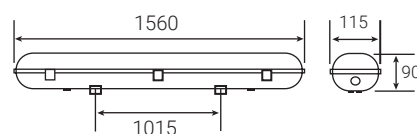

PRACHOTES IP65

Kód: **ELW-003-2x150**

- 230V, 50Hz
- určené pre vymeniteľné trubice LED T8
- 2x150 T8 LED

MODEL	EAN	MATERIÁL	BALENIE [ks]
PRACHOTES 2x150	8588008046081	ABS + PS	8

SVIETIDLÁ