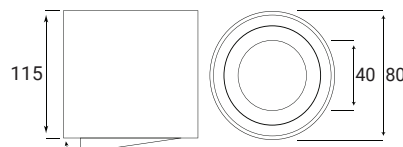

ELWATT

Dekoračné svietidlo

SML ROUND S

- 230V, 50Hz
- materiál: hliník
- kompatibilné s: LED Modul (ELW-010)

KÓD	MODEL	EAN	BALENIE [ks]
ELW-004-BL	SML ROUND S/čierna	8588008046937	50
ELW-004-WH	SML ROUND S/biele	8588008046098	50

ELWATT

Dekoračné svietidlo

SML ROUND M

- 230V, 50Hz, GU10
- materiál: hliník
- kompatibilné s: LED Modul (ELW-010) / GU10

KÓD	MODEL	EAN	BALENIE [ks]
ELW-005-BL	SML ROUND M/čierna	8588008046920	50
ELW-005-WH	SML ROUND M/biele	8588008046104	50

ELWATT

Dekoračné svietidlo

SML ROUND L

- 230V, 50Hz, GU10
- materiál: hliník
- kompatibilné s: LED Modul (ELW-010) / GU10

KÓD	MODEL	EAN	BALENIE [ks]
ELW-006-BL	SML ROUND L/čierna	8588008046913	50
ELW-006-WH	SML ROUND L/biele	8588008046111	50