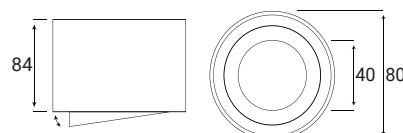

ELWATT

Dekoračné svietidlo

SML ROUND S

- 230V, 50Hz
- materiál: hliník
- kompatibilné s: LED Modul (ELW-010)

KÓD	MODEL	EAN	BALENIE [ks]
ELW-004-BL	SML ROUND S/čierna	8588008046937	50
ELW-004-WH	SML ROUND S/biele	8588008046098	50

ELWATT

Dekoračné svietidlo

SML ROUND M

- 230V, 50Hz, GU10
- materiál: hliník
- kompatibilné s: LED Modul (ELW-010) / GU10

KÓD	MODEL	EAN	BALENIE [ks]
ELW-005-BL	SML ROUND M/čierna	8588008046920	50
ELW-005-WH	SML ROUND M/biele	8588008046104	50

ELWATT

Dekoračné svietidlo

SML ROUND L

- 230V, 50Hz, GU10
- materiál: hliník
- kompatibilné s: LED Modul (ELW-010) / GU10

KÓD	MODEL	EAN	BALENIE [ks]
ELW-006-BL	SML ROUND L/čierna	8588008046913	50
ELW-006-WH	SML ROUND L/biele	8588008046111	50