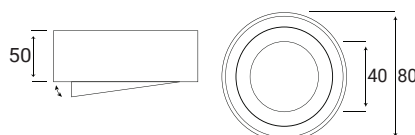

ELWATT

Dekoračné svietidlo

SML ROUND S

- 230V, 50Hz
- materiál: hliník
- kompatibilné s: LED Modul (ELW-010)

KÓD	MODEL	EAN	BALENIE [ks]
ELW-004-BL	SML ROUND S/čierna	8588008046937	50
ELW-004-WH	SML ROUND S/biele	8588008046098	50

ELWATT

Dekoračné svietidlo

SML ROUND M

- 230V, 50Hz, GU10
- materiál: hliník
- kompatibilné s: LED Modul (ELW-010) / GU10

KÓD	MODEL	EAN	BALENIE [ks]
ELW-005-BL	SML ROUND M/čierna	8588008046920	50
ELW-005-WH	SML ROUND M/biele	8588008046104	50

ELWATT

Dekoračné svietidlo

SML ROUND L

- 230V, 50Hz, GU10
- materiál: hliník
- kompatibilné s: LED Modul (ELW-010) / GU10

KÓD	MODEL	EAN	BALENIE [ks]
ELW-006-BL	SML ROUND L/čierna	8588008046913	50
ELW-006-WH	SML ROUND L/biele	8588008046111	50