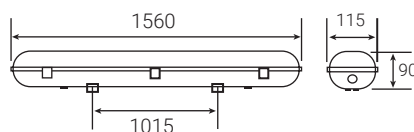

PRACHOTES IP65

Kód: **ELW-003-2x150**

- 230V, 50Hz
- určené pre vymeniteľné trubice LED T8
- 2x150 T8 LED

MODEL	EAN	MATERIÁL	BALENIE [ks]
PRACHOTES 2x150	8588008046081	ABS + PS	8

SVIETIDLÁ