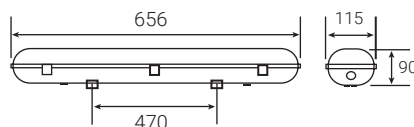

ELWATT

LED prachotesné svietidlo

PRACHOTES IP65

Kód: **ELW-003-2x60**

- 230V, 50Hz
- určené pre vymeniteľné trubice LED T8
- 2x60 T8 LED

MODEL	EAN	MATERIÁL	BALENIE [ks]
PRACHOTES 2x60	8588008046067	HIPS + PS	8