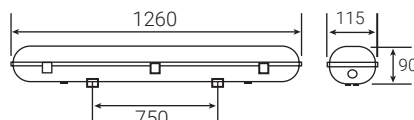

ELWATT

LED prachotesné svietidlo

PRACHOTES IP65

Kód: **ELW-003-2x120**

- 230V, 50Hz
- určené pre vymeniteľné trubice LED T8
- 2x120 T8 LED

MODEL	EAN	MATERIÁL	BALENIE [ks]
PRACHOTES 2x120	8588008046074	HIPS + PS	8

ELWATT

LED prachotesné svietidlo

PRACHOTES IP65

Kód: **ELW-003-2x60**

- 230V, 50Hz
- určené pre vymeniteľné trubice LED T8
- 2x60 T8 LED

MODEL	EAN	MATERIÁL	BALENIE [ks]
PRACHOTES 2x60	8588008046067	HIPS + PS	8