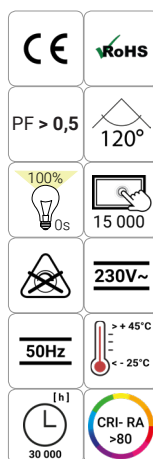

ELWATT

LED podhľadové svietidlo

**SATEN IP20 18W**

Kód: ELW-068

- 230V, 50Hz
- vstavané LED
- 4000 K

MODEL	EAN	BALENIE [ks]
SATEN 18W/1260lm	8588008046678	20

**ELWATT**

LED podhľadové svietidlo

**SATEN IP20 24W**

Kód: ELW-070

- 230V, 50Hz
- vstavané LED
- 4000 K

MODEL	EAN	BALENIE [ks]
SATEN 24W/1680lm	8588008046692	20