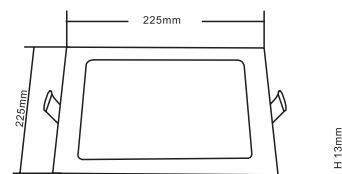

ELWATT

LED podhľadové svietidlo

SATEN IP20 18W

Kód: ELW-068

- 230V, 50Hz
- vstavané LED
- 4000 K

MODEL	EAN	BALENIE [ks]
SATEN 18W/1260lm	8588008046678	20