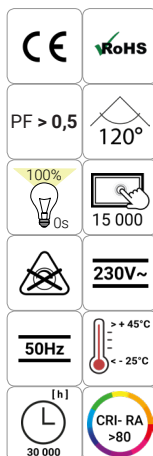

ELWATT

LED podhľadové svietidlo

SATEN IP20 6WKód: **ELW-062**

- 230V, 50Hz
- vstavané LED
- 4000 K

| MODEL | EAN | BALENIE [ks] |
|-------------------|---------------|--------------|
| SATEN 6W/300lm | 8588008046616 | 40 |

**ELWATT**

LED podhľadové svietidlo

SATEN IP20 9WKód: **ELW-064**

- 230V, 50Hz
- vstavané LED
- 4000 K

| MODEL | EAN | BALENIE [ks] |
|-------------------|---------------|--------------|
| SATEN 9W/540lm | 8588008046630 | 30 |

**ELWATT**

LED podhľadové svietidlo

SATEN IP20 12WKód: **ELW-066**

- 230V, 50Hz
- vstavané LED
- 4000 K

| MODEL | EAN | BALENIE [ks] |
|--------------------|---------------|--------------|
| SATEN 12W/720lm | 8588008046654 | 30 |