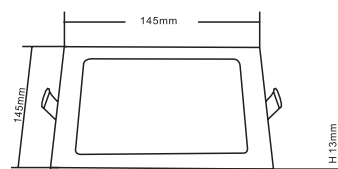

SATEN IP20 9W

Kód: **ELW-064**

- 230V, 50Hz
- vstavané LED
- 4000 K

MODEL	EAN	BALENIE [ks]
SATEN 9W/540lm	8588008046630	30