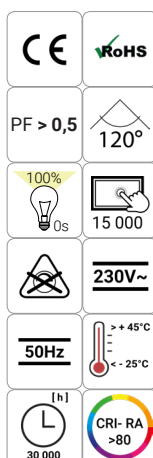

ELWATT

LED podhľadové svietidlo

SATEN IP20 6WKód: **ELW-062**

- 230V, 50Hz
- vstavané LED
- 4000 K

| MODEL | EAN | BALENIE [ks] |
|-------------------|---------------|--------------|
| SATEN 6W/300lm | 8588008046616 | 40 |

**ELWATT**

LED podhľadové svietidlo

SATEN IP20 9WKód: **ELW-064**

- 230V, 50Hz
- vstavané LED
- 4000 K

| MODEL | EAN | BALENIE [ks] |
|-------------------|---------------|--------------|
| SATEN 9W/540lm | 8588008046630 | 30 |

**ELWATT**

LED podhľadové svietidlo

SATEN IP20 12WKód: **ELW-066**

- 230V, 50Hz
- vstavané LED
- 4000 K

| MODEL | EAN | BALENIE [ks] |
|--------------------|---------------|--------------|
| SATEN 12W/720lm | 8588008046654 | 30 |