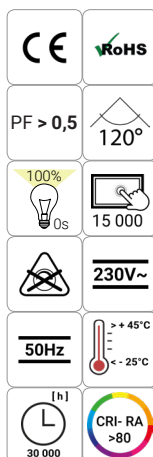

ELWATT

LED podhľadové svietidlo

SATEN IP20 6WKód: **ELW-062**

- 230V, 50Hz
- vstavané LED
- 4000 K

| MODEL | EAN | BALENIE [ks] |
|-------------------|---------------|--------------|
| SATEN 6W/300lm | 8588008046616 | 40 |

**ELWATT**

LED podhľadové svietidlo

SATEN IP20 9WKód: **ELW-064**

- 230V, 50Hz
- vstavané LED
- 4000 K

| MODEL | EAN | BALENIE [ks] |
|-------------------|---------------|--------------|
| SATEN 9W/540lm | 8588008046630 | 30 |

**ELWATT**

LED podhľadové svietidlo

SATEN IP20 12WKód: **ELW-066**

- 230V, 50Hz
- vstavané LED
- 4000 K

| MODEL | EAN | BALENIE [ks] |
|--------------------|---------------|--------------|
| SATEN 12W/720lm | 8588008046654 | 30 |