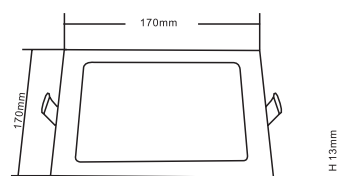

**ELWATT**

LED podhľadové svietidlo

SATEN IP20 12WKód: **ELW-066**

- 230V, 50Hz
- vstavané LED
- 4000 K

| MODEL | EAN | BALENIE [ks] |
|--------------------|---------------|--------------|
| SATEN 12W/720lm | 8588008046654 | 30 |