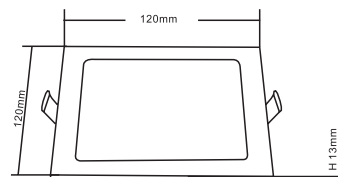

**ELWATT**

LED podhľadové svietidlo

SATEN IP20 9WKód: **ELW-064**

- 230V, 50Hz
- vstavané LED
- 4000 K

| MODEL | EAN | BALENIE [ks] |
|-------------------|---------------|--------------|
| SATEN 9W/540lm | 8588008046630 | 30 |