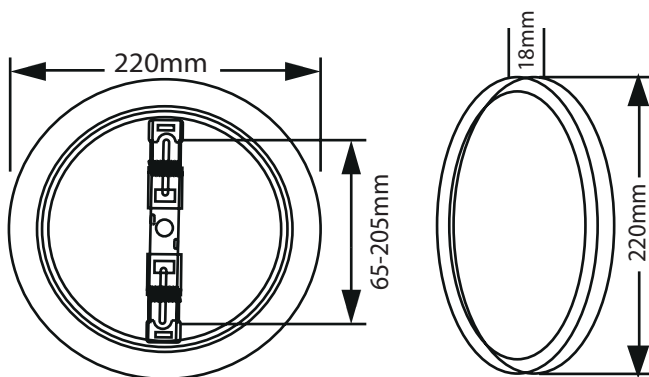

ELWATT

Multifunkčný LED panel

POLTONPlusKód: **ELW-228**

- vstavané LED
- pohybový senzor
- možnosť zapustenej alebo povrchovej montáže
- prepínač výkonu
10W/15W/18W
- 3CCT prepínač farby svetla
3000K/4000K/6500K

Prepínač farby svetla

Prepínač výkonu

lm	K	W	EAN	BALENIE [ks]
max 1800lm/ ≈360°	3000 4000 6500	10 15 18	8588010414168	20

SVIETIDLÁ