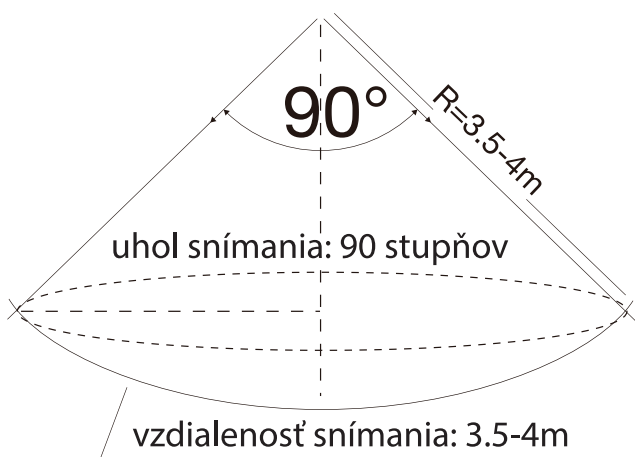

ELWATT

Multifunkčný LED panel

POLTONPlusKód: **ELW-228**

- vstavané LED
- pohybový senzor
- možnosť zapustenej alebo povrchovej montáže
- prepínač výkonu
10W/15W/18W
- 3CCT prepínač farby svetla
3000K/4000K/6500K

Prepínač farby svetla

Prepínač výkonu

lm	K	W	EAN	BALENIE [ks]
max 1800lm/ ≈360°	3000 4000 6500	10 15 18	8588010414168	20

SVIETIDLÁ