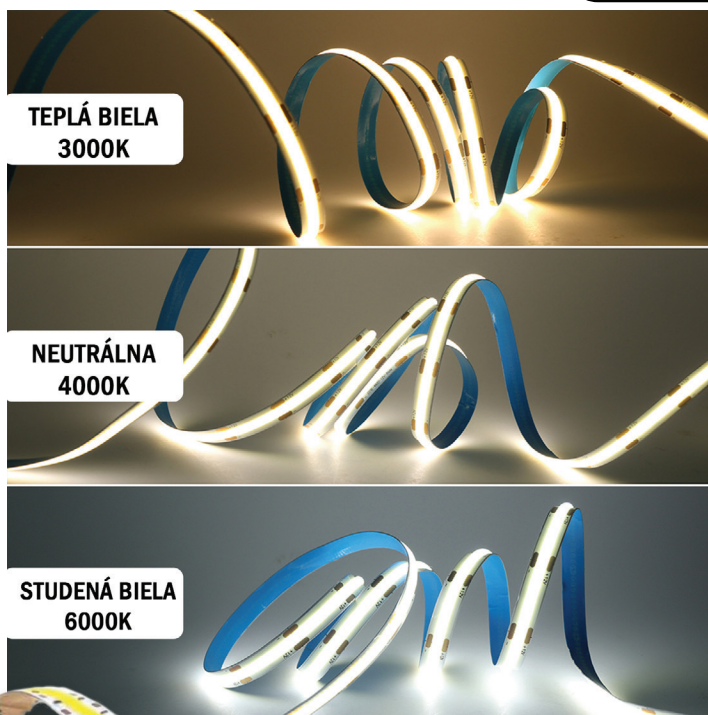

ELWATT

LED pás COB 8W

12V
24V

- 12V DC aj 24V DC
- 180° rozptyl
- 320 LED/m
- 25m
- IP20

KÓD	EAN	MODEL	W	lm	K	V	IP	BALENIE
ELW-205-WW	8588008865934	ELW-LED-STRIP-COB-8W-3000K	8	710/ \approx 120	3000K	12V	20	25m
ELW-206-NW	8588008865941	ELW-LED-STRIP-COB-8W-4000K	8	690/ \approx 120	4000K	12V	20	
ELW-207-CW	8588008865958	ELW-LED-STRIP-COB-8W-6000K	8	720/ \approx 120	6000K	12V	20	

KÓD	EAN	MODEL	W	lm	K	V	IP	BALENIE
ELW-215-WW	8588010414021	ELW-LED-STRIP-COB-24V-8W-3000K	8	710/ \approx 120	3000K	24V	20	25m
ELW-216-NW	8588010414038	ELW-LED-STRIP-COB-24V-8W-4000K	8	690/ \approx 120	4000K	24V	20	
ELW-217-CW	8588010414045	ELW-LED-STRIP-COB-24V-8W-6000K	8	720/ \approx 120	6000K	24V	20	