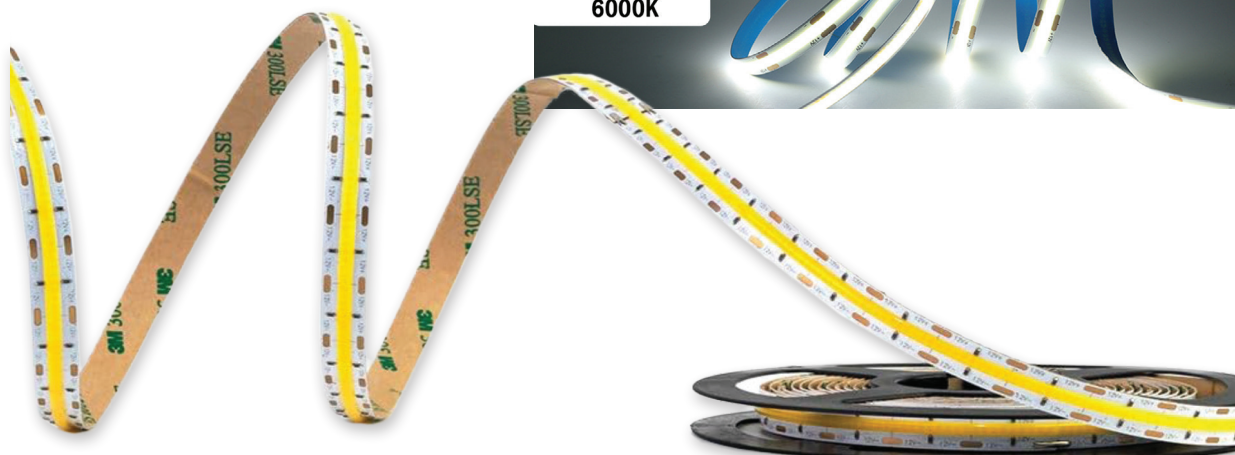

ELWATT

LED pás COB 8W

12V
24V

- 12V DC aj 24V DC
- 180° rozptyl
- 320 LED/m
- 25m
- IP20

KÓD	EAN	MODEL	W	lm	K	V	IP	BALENIE
ELW-205-WW	8588008865934	ELW-LED-STRIP-COB-8W-3000K	8	710/ \approx 120	3000K	12V	20	25m
ELW-206-NW	8588008865941	ELW-LED-STRIP-COB-8W-4000K	8	690/ \approx 120	4000K	12V	20	
ELW-207-CW	8588008865958	ELW-LED-STRIP-COB-8W-6000K	8	720/ \approx 120	6000K	12V	20	

KÓD	EAN	MODEL	W	lm	K	V	IP	BALENIE
ELW-215-WW	8588010414021	ELW-LED-STRIP-COB-24V-8W-3000K	8	710/ \approx 120	3000K	24V	20	25m
ELW-216-NW	8588010414038	ELW-LED-STRIP-COB-24V-8W-4000K	8	690/ \approx 120	4000K	24V	20	
ELW-217-CW	8588010414045	ELW-LED-STRIP-COB-24V-8W-6000K	8	720/ \approx 120	6000K	24V	20	