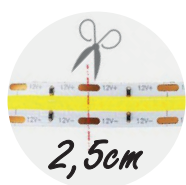

ELWATT

LED pás COB 8W

12V
24V

- 12V DC aj 24V DC
- 180° rozptyl
- 320 LED/m
- 25m
- IP20

KÓD	EAN	MODEL	W	lm	K	V	IP	BALENIE
ELW-205-WW	8588008865934	ELW-LED-STRIP-COB-8W-3000K	8	710/ \approx 120	3000K	12V	20	25m
ELW-206-NW	8588008865941	ELW-LED-STRIP-COB-8W-4000K	8	690/ \approx 120	4000K	12V	20	
ELW-207-CW	8588008865958	ELW-LED-STRIP-COB-8W-6000K	8	720/ \approx 120	6000K	12V	20	

KÓD	EAN	MODEL	W	lm	K	V	IP	BALENIE
ELW-215-WW	8588010414021	ELW-LED-STRIP-COB-24V-8W-3000K	8	710/ \approx 120	3000K	24V	20	25m
ELW-216-NW	8588010414038	ELW-LED-STRIP-COB-24V-8W-4000K	8	690/ \approx 120	4000K	24V	20	
ELW-217-CW	8588010414045	ELW-LED-STRIP-COB-24V-8W-6000K	8	720/ \approx 120	6000K	24V	20	