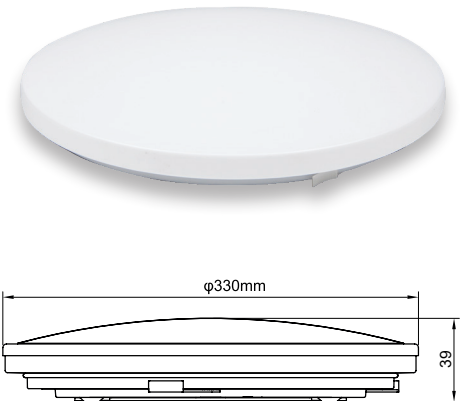

# RINGO IP54 12W

- vstavané LED

MODEL(ELW)	K	lm	EAN	BALENIE [ks]
ELW-144	4000	1120/ ≈360	8588008865323	12
ELW-208	3000	1110/ ≈360	8588008865965	12

**ELWATT**

LED svietidlo

# RINGO IP54 18W

- vstavané LED

MODEL(ELW)	K	lm	EAN	BALENIE [ks]
ELW-145	4000	1660/ ≈360	8588008865330	8
ELW-209	3000	1620/ ≈360	8588008865972	8

**ELWATT**

LED svietidlo