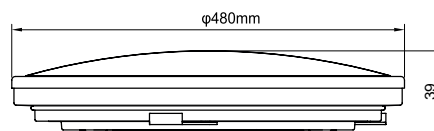

# RINGO IP54 24W

- vstavané LED

MODEL(ELW)	K	lm	EAN	BALENIE [ks]
ELW-146	4000	2220/ ≈360	8588008865347	5
ELW-210	3000	2190/ ≈360	8588008865989	5

**ELWATT**

LED svietidlo

**RINGO IP54 36W**

- vstavané LED

MODEL(ELW)	K	lm	EAN	BALENIE [ks]
ELW-147	4000	3270/ ≈360	8588008865354	5