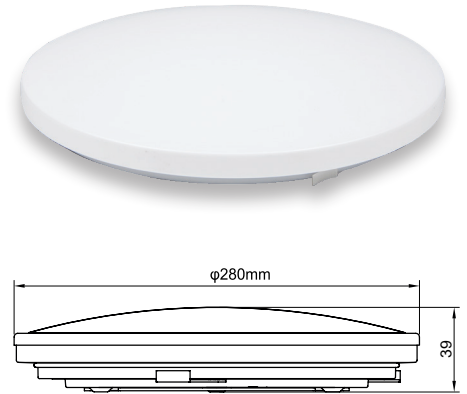

# RINGO IP54 12W

- vstavané LED

MODEL(ELW)	K	lm	EAN	BALENIE [ks]
ELW-144	4000	1120/ ≈360	8588008865323	12
ELW-208	3000	1110/ ≈360	8588008865965	12

**ELWATT**

LED svietidlo

# RINGO IP54 18W

- vstavané LED

MODEL(ELW)	K	lm	EAN	BALENIE [ks]
ELW-145	4000	1660/ ≈360	8588008865330	8
ELW-209	3000	1620/ ≈360	8588008865972	8

**ELWATT**

LED svietidlo