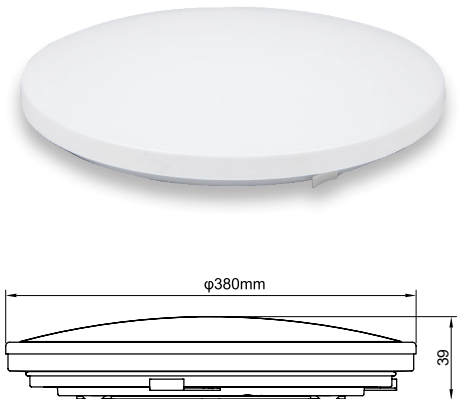

RINGO IP54 24W

- vstavané LED

MODEL(ELW)	K	lm	EAN	BALENIE [ks]
ELW-146	4000	2220/ ≈360	8588008865347	5
ELW-210	3000	2190/ ≈360	8588008865989	5