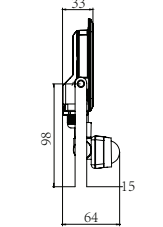

# SOLAS IP65 10W

Kód: **ELW-137**

- vstavané LED
- nastaviteľný senzor

CE	RoHS
PF > 0,9	120°
100% 0s	15 000
21 PAP	230V~
50Hz	+45°C -25°C
30 000 (h)	CRI-RA >80

lm	K	EAN	BALENIE [ks]
850/ ≈360°	4000	8588008865248	40