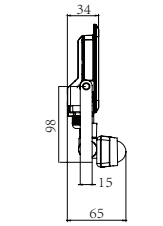

# SOLAS IP65 20W

Kód: **ELW-0138**

- vstavané LED
- nastaviteľný senzor

CE	RoHS
PF > 0,9	120°
100% 0s	15 000
21 PAP	230V~
50Hz	+45°C -25°C
30 000 (h)	CRI-RA >80

lm	K	EAN	BALENIE [ks]
1700/ ≈360°	4000	8588008865255	30