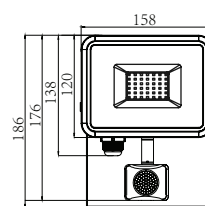

# SOLAS IP65 30W

Kód: **ELW-139**

- vstavané LED
- nastaviteľný senzor

CE	RoHS
PF > 0,9	120°
100% 0s	15 000
21 PAP	230V~
50Hz	+45°C -25°C
30 000 (h)	CRI-RA >80

lm	K	EAN	BALENIE [ks]
2550/ ≈360°	4000	8588008865262	20