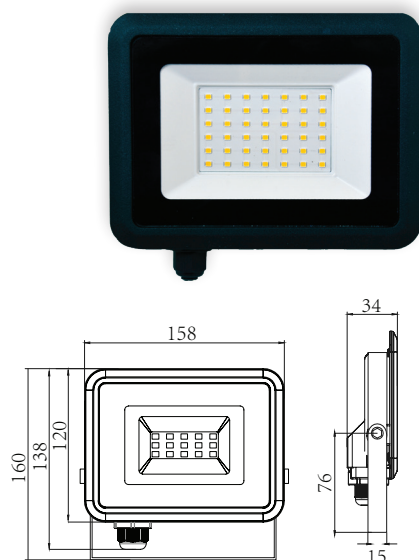

SOLAS IP65 30W

Kód: ELW-135

- vstavané LED

lm	K	EAN	BALENIE [ks]
2250/ $\approx 360^\circ$	4000	8588008865224	30

SVIETIDLÁ