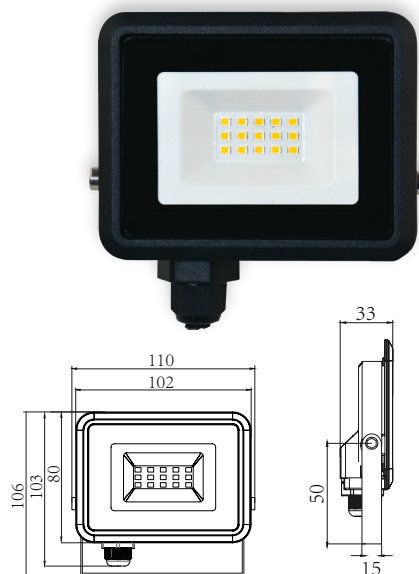

# SOLAS IP65 10W

Kód: **ELW-137**

- vstavané LED
- nastaviteľný senzor

CE	RoHS
PF > 0,9	120°
100% 0s	15 000
21 PAP	230V~
50Hz	+45°C -25°C
30 000 (h)	CRI-RA >80

lm	K	EAN	BALENIE [ks]
850/ ≈360°	4000	8588008865248	40

# SOLAS IP65 20W

Kód: **ELW-0138**

- vstavané LED
- nastaviteľný senzor

CE	RoHS
PF > 0,9	120°
100% 0s	15 000
21 PAP	230V~
50Hz	+45°C -25°C
30 000 (h)	CRI-RA >80

lm	K	EAN	BALENIE [ks]
1700/ ≈360°	4000	8588008865255	30

# SOLAS IP65 30W

Kód: **ELW-139**

- vstavané LED
- nastaviteľný senzor

CE	RoHS
PF > 0,9	120°
100% 0s	15 000
21 PAP	230V~
50Hz	+45°C -25°C
30 000 (h)	CRI-RA >80

lm	K	EAN	BALENIE [ks]
2550/ ≈360°	4000	8588008865262	20

**ELWATT**

LED reflektor

**SOLAS IP65 10W**

Kód: ELW-133

- vstavané LED

lm	K	EAN	BALENIE [ks]
850/ $\approx 360^\circ$	4000	8588008865200	60

**ELWATT**

LED reflektor