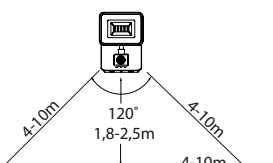

# SOLAS IP65 30W

Kód: **ELW-139**

- vstavané LED
- nastaviteľný senzor

CE	RoHS
PF > 0,9	120°
100% 0s	15 000
21 PAP	230V~
50Hz	+45°C -25°C
30 000 (h)	CRI-RA >80

lm	K	EAN	BALENIE [ks]
2550/ ≈360°	4000	8588008865262	20