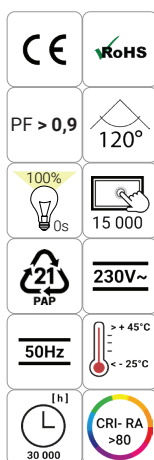

SOLAS IP65 30W

Kód: ELW-135

- vstavané LED

lm	K	EAN	BALENIE [ks]
2250/ $\approx 360^\circ$	4000	8588008865224	30

SVIETIDLÁ