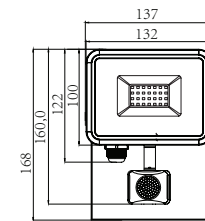

SOLAS IP65 20W

Kód: **ELW-0138**

- vstavané LED
- nastaviteľný senzor

CE	RoHS
PF > 0,9	120°
100% 0s	15 000
21 PAP	230V~
50Hz	+45°C -25°C
30 000 (h)	CRI-RA >80