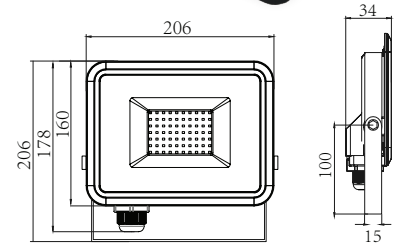

ELWATT

LED reflektor

SOLAS IP65 50W

Kód: ELW-136

- vstavané LED

CE	RoHS
PF > 0,9	120°
100% 0s	15 000
21 PAP	230V~
50Hz	>+ 45°C <- 25°C
L 30 000	CRI- RA >80

lm	K	EAN	BALENIE [ks]
4250/ <math>\approx 360^\circ</math>	4000	8588008865231	20