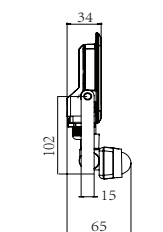

SOLAS IP65 30W

Kód: **ELW-139**

- vstavané LED
- nastaviteľný senzor

CE	RoHS
PF > 0,9	120°
100% 0s	15 000
21 PAP	230V~
50Hz	+45°C -25°C
30 000 (h)	CRI-RA >80