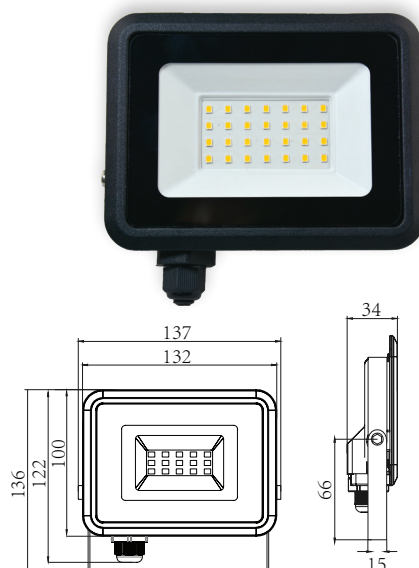

# SOLAS IP65 10W

Kód: **ELW-137**

- vstavané LED
- nastaviteľný senzor

CE	RoHS
PF > 0,9	120°
100% 0s	15 000
21 PAP	230V~
50Hz	+45°C -25°C
30 000 (h)	CRI-RA >80

lm	K	EAN	BALENIE [ks]
850/ ≈360°	4000	8588008865248	40

# SOLAS IP65 30W

Kód: **ELW-139**

- vstavané LED
- nastaviteľný senzor

CE	RoHS
PF > 0,9	120°
100% 0s	15 000
21 PAP	230V~
50Hz	+45°C -25°C
30 000 (h)	CRI-RA >80

lm	K	EAN	BALENIE [ks]
2550/ ≈360°	4000	8588008865262	20

**ELWATT**

LED reflektor

**SOLAS IP65 10W**

Kód: ELW-133

- vstavané LED

lm	K	EAN	BALENIE [ks]
850/ $\approx 360^\circ$	4000	8588008865200	60

**ELWATT**

LED reflektor

**SOLAS IP65 20W**

Kód: ELW-134

- vstavané LED

lm	K	EAN	BALENIE [ks]
1700/ $\approx 360^\circ$	4000	8588008865217	40

**ELWATT**

LED reflektor

**SOLAS IP65 30W**

Kód: ELW-135