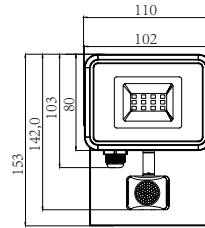

# SOLAS IP65 10W

Kód: **ELW-137**

- vstavané LED
- nastaviteľný senzor

CE	RoHS
PF > 0,9	120°
100% 0s	15 000
21 PAP	230V~
50Hz	+45°C -25°C
30 000 (h)	CRI-RA >80

lm	K	EAN	BALENIE [ks]
850/ ≈360°	4000	8588008865248	40