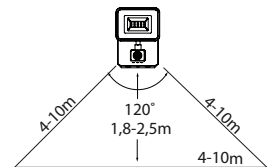

SOLAS IP65 20W

Kód: **ELW-0138**

- vstavané LED
- nastaviteľný senzor

CE	RoHS
PF > 0,9	120°
100% 0s	15 000
21 PAP	230V~
50Hz	+45°C -25°C
30 000 (h)	CRI-RA >80