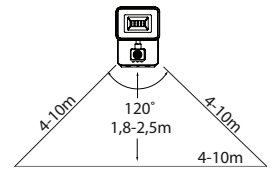

# SOLAS IP65 10W

Kód: **ELW-137**

- vstavané LED
- nastaviteľný senzor

CE	RoHS
PF > 0,9	120°
100% 0s	15 000
21 PAP	230V~
50Hz	+45°C -25°C
30 000 (h)	CRI-RA >80

lm	K	EAN	BALENIE [ks]
850/ ≈360°	4000	8588008865248	40