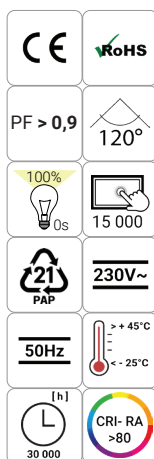

# SOLAS IP65 10W

Kód: **ELW-137**

- vstavané LED
- nastaviteľný senzor

CE	RoHS
PF > 0,9	120°
100% 0s	15 000
21 PAP	230V~
50Hz	+45°C -25°C
30 000 (h)	CRI-RA >80

lm	K	EAN	BALENIE [ks]
850/ ≈360°	4000	8588008865248	40

# SOLAS IP65 30W

Kód: **ELW-139**

- vstavané LED
- nastaviteľný senzor

CE	RoHS
PF > 0,9	120°
100% 0s	15 000
21 PAP	230V~
50Hz	+45°C -25°C
30 000 (h)	CRI-RA >80

lm	K	EAN	BALENIE [ks]
2550/ ≈360°	4000	8588008865262	20

**ELWATT**

LED reflektor

**SOLAS IP65 10W**

Kód: ELW-133

- vstavané LED

lm	K	EAN	BALENIE [ks]
850/ $\approx 360^\circ$	4000	8588008865200	60

**ELWATT**

LED reflektor

**SOLAS IP65 20W**

Kód: ELW-134

- vstavané LED

lm	K	EAN	BALENIE [ks]
1700/ $\approx 360^\circ$	4000	8588008865217	40

**ELWATT**

LED reflektor

**SOLAS IP65 30W**

Kód: ELW-135