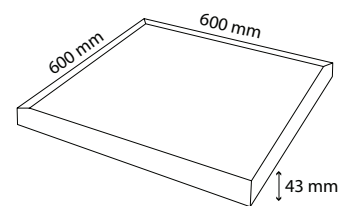

LED PANEL A1

100lm/W

Výška LED panelu- 32 mm

Napájací zdroj

Spôsob montáže rámu

Rozmery LED panelu

Rozmery rámu

KÓD	W/ ROZMER	K	lm	lm/W	EAN	BALENIE [ks]
ELW-148	40W/ 600x600	4000	4000/ ≈360°	100lm/W	8588008865361	5
ELW-149	40W/ 300x1200	4000	4000/ ≈360°	100lm/W	8588008865378	5

KÓD	NÁZOV	ROZMER	EAN	BALENIE [ks]
ELW-001-R (ELW-148-R)	Rám pre nadomietkovú montáž	600x600	8588008046043	20
ELW-001-L	Montážna sada pre panel	600x600	8588008046029	1
ELW-002-R (ELW- 149-R)	Rám pre nadomietkovú montáž	300x1200	8588008046050	20
ELW-002-L	Montážna sada pre panel	300x1200	8588008046036	1