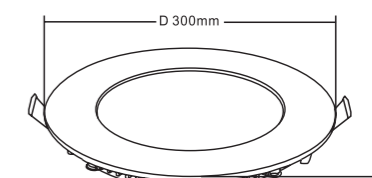

ELWATT

LED podhl'adové svietidlo

SATEN IP20 24W

Kód: ELW-069

- vstavané LED

CE	RoHS
PF > 0,5	120°
100% 0s	15 000
230V~	
50Hz	> +45°C < -25°C
L 30 000	CRI-RA >80

lm	K	EAN	BALENIE [ks]
1260/ ≈360°	4000	8588008046685	20