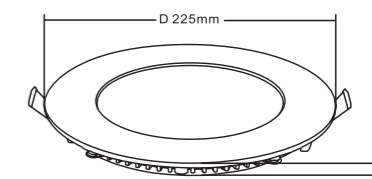

ELWATT

LED podhl'adové svietidlo

SATEN IP20 18W

Kód: ELW-067

- vstavané LED

CE	RoHS
PF > 0,5	120°
100% 0s	15 000
230V~	
50Hz	> +45°C < -25°C
L 30 000	CRI-RA >80

lm	K	EAN	BALENIE [ks]
1260/ ≈360°	4000	8588008046661	20