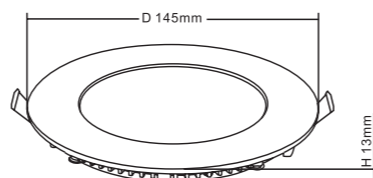

SATEN IP20 9W

Kód: ELW-063

- vstavané LED

CE	RoHS
PF > 0,5	120°
100% 0s	15 000
230V~	
50Hz	> +45°C < -25°C
L 30 000	CRI-RA >80