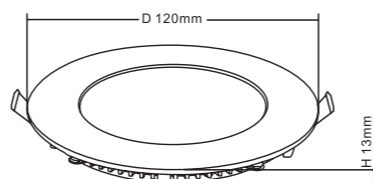

ELWATT

LED podhl'adové svietidlo

SATEN IP20 6W

Kód: ELW-061

- vstavané LED

CE	RoHS
PF > 0,5	120°
100% 0s	15 000
230V~	
50Hz	> +45°C < -25°C
L 30 000	CRI-RA >80