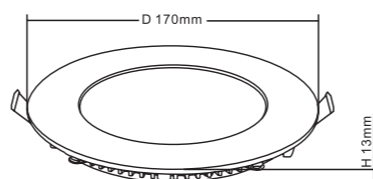

ELWATT

LED podhl'adové svietidlo

SATEN IP20 12W

Kód: ELW-065

- vstavané LED

CE	RoHS
PF > 0,5	120°
100% 0s	15 000
230V~	
50Hz	> +45°C < -25°C
L 30 000	CRI-RA >80

lm	K	EAN	BALENIE [ks]
720/ ≈360°	4000	8588008046647	30