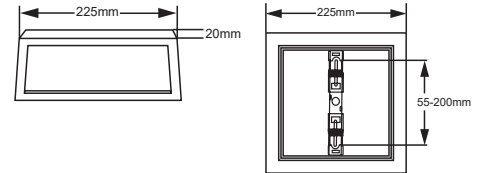

SVIETIDLÁ

ELWATT

Multifunkčný LED panel

POLTON 18W

Kód: **ELW-022**

- **vstavané LED**
- **možnosť zapustenej alebo povrchovej montáže**
- **3CCT prepínač farby svetla**
3000K/4000K/6000K

lm	K	EAN	BALENIE [ks]
1400/ ≈360°	3000	8588008046333	20
1620/ ≈360°	4000		
1580/ ≈360°	6000		