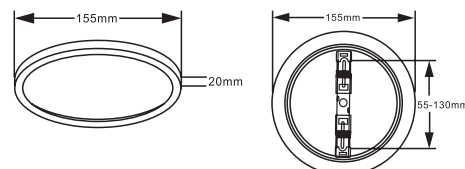

ELWATT

Multifunkčný LED panel

POLTON 9W

Kód: **ELW-016**

- vstavané LED
- možnosť zapustenej alebo povrchovej montáže
- 3CCT prepínač farby svetla
3000K/4000K/6000K

lm	K	EAN	BALENIE [ks]
720/ ≈360°	3000	8588008046210	60
765/ ≈360°	4000		
720/ ≈360°	6000		