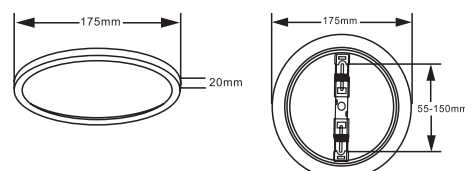

POLTON 12W

Kód: **ELW-017**

- vstavané LED
- možnosť zapustenej alebo povrchovej montáže
- 3CCT prepínač farby svetla
  3000K/4000K/6000K