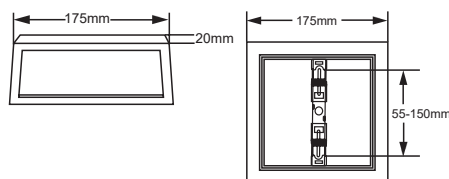

POLTON 12W

Kód: ELW-021

- vstavané LED
- možnosť zapustenej alebo povrchovej montáže
- 3CCT prepínač farby svetla
  3000K/4000K/6000K