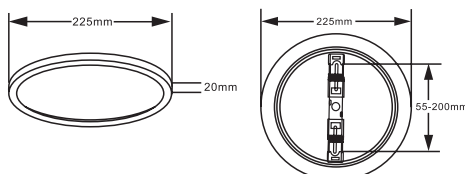

ELWATT

Multifunkčný LED panel

POLTON 18W

Kód: **ELW-018**

- vstavané LED
- možnosť zapustenej alebo povrchovej montáže
- 3CCT prepínač farby svetla
3000K/4000K/6000K

lm	K	EAN	BALENIE [ks]
1400/ ≈360°	3000	8588008046258	20
1620/ ≈360°	4000		
1580/ ≈360°	6000		