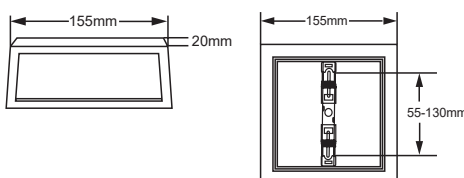

POLTON 9W

Kód: ELW-020

- vstavané LED
- možnosť zapustenej alebo povrchovej montáže
- 3CCT prepínač farby svetla
  3000K/4000K/6000K