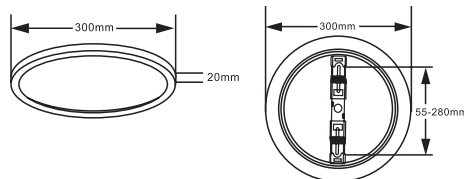

ELWATT

Multifunkčný LED panel

POLTON 24W

Kód: ELW-019

- vstavané LED
- možnosť zapustenej alebo povrchovej montáže
- 3CCT prepínač farby svetla
  3000K/4000K/6000K