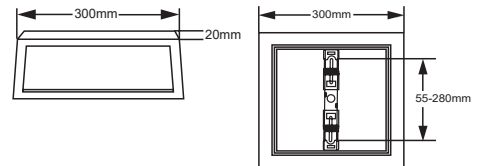

POLTON 24W

Kód: **ELW-023**

- **vstavané LED**
- **možnosť zapustenej alebo povrchovej montáže**
- **3CCT prepínač farby svetla**
  3000K/4000K/6000K