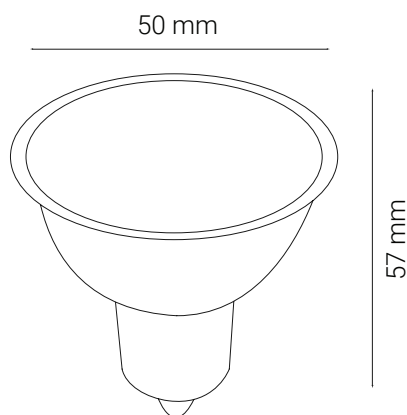

ELWATT

LED ŽIAROVKA MR16 GU10

Kód	EAN	W	lm	FARBA SVETLA	mA	EKVIVALENT	BALENIE
ELW-043	8588008046395	5	320/ ≈360	3000K	32	5W=40W	100
ELW-045	8588008046418	5	350/ ≈360	6500K	35	5W=40W	
ELW-046	8588008046425	6	380/ ≈360	3000K	40	6W=50W	
ELW-047	8588008046432	6	410/ ≈360	4000K	40	6W=50W	
ELW-049	8588008046456	7	450/ ≈360	3000K	43	7W=60W	