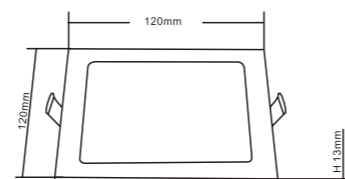

# SATEN IP20 6W

Kód: ELW-062

- vstavané LED

| lm         | K    | EAN           | BALENIE [ks] |
|------------|------|---------------|--------------|
| 300/ ≈360° | 4000 | 8588008046616 | 40           |

**ELWATT**