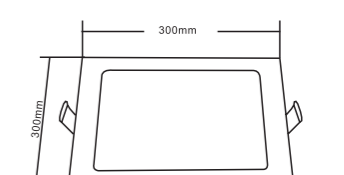

SATEN IP20 24W

Kód: ELW-070

- vstavané LED

lm	K	EAN	BALENIE [ks]
1680/ ≈360°	4000	8588008046692	20