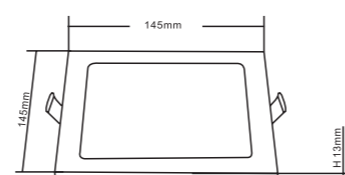

SATEN IP20 9W

Kód: ELW-064

- vstavané LED

lm	K	EAN	BALENIE [ks]
540/ ≈360°	4000	8588008046630	30

ELWATT

LED podhľadové svietidlo