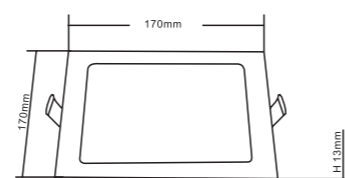

SATEN IP20 12W

Kód: ELW-066

- vstavané LED

lm	K	EAN	BALENIE [ks]
720/ ≈360°	4000	8588008046654	30

ELWATT

LED podhľadové svietidlo