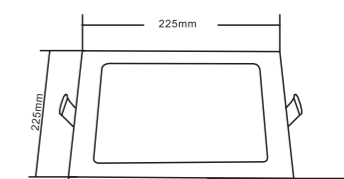

SATEN IP20 18W

Kód: ELW-068

- vstavané LED

lm	K	EAN	BALENIE [ks]
1260/ ≈360°	4000	8588008046678	20

ELWATT

LED podhľadové svietidlo