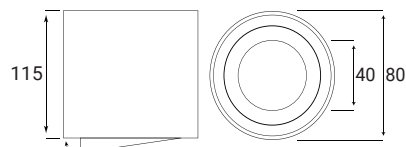

ELWATT

Dekoračné svietidlo

SML ROUND S

- 230V, 50Hz
- materiál: hliník
- kompatibilné s: LED Modul (ELW-010)

KÓD	MODEL	EAN	BALENIE [ks]
ELW-004-BL	SML ROUND S/čierne	8588008046937	50
ELW-004-WH	SML ROUND S/biele	8588008046098	50

ELWATT

Dekoračné svietidlo

SML ROUND M

- 230V, 50Hz, GU10
- materiál: hliník
- kompatibilné s: LED Modul (ELW-010) / GU10

KÓD	MODEL	EAN	BALENIE [ks]
ELW-005-BL	SML ROUND M/čierne	8588008046920	50
ELW-005-WH	SML ROUND M/biele	8588008046104	50

ELWATT

Dekoračné svietidlo

SML ROUND L

- 230V, 50Hz, GU10
- materiál: hliník
- kompatibilné s: LED Modul (ELW-010) / GU10

KÓD	MODEL	EAN	BALENIE [ks]
ELW-006-BL	SML ROUND L/čierne	8588008046913	50
ELW-006-WH	SML ROUND L/biele	8588008046111	50