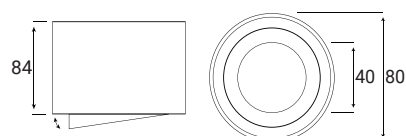

ELWATT

Dekoračné svietidlo

SML ROUND S

- 230V, 50Hz
- materiál: hliník
- kompatibilné s: LED Modul (ELW-010)

KÓD	MODEL	EAN	BALENIE [ks]
ELW-004-BL	SML ROUND S/čierne	8588008046937	50
ELW-004-WH	SML ROUND S/biele	8588008046098	50

ELWATT

Dekoračné svietidlo

SML ROUND M

- 230V, 50Hz, GU10
- materiál: hliník
- kompatibilné s: LED Modul (ELW-010) / GU10

KÓD	MODEL	EAN	BALENIE [ks]
ELW-005-BL	SML ROUND M/čierne	8588008046920	50
ELW-005-WH	SML ROUND M/biele	8588008046104	50

ELWATT

Dekoračné svietidlo

SML ROUND L

- 230V, 50Hz, GU10
- materiál: hliník
- kompatibilné s: LED Modul (ELW-010) / GU10

KÓD	MODEL	EAN	BALENIE [ks]
ELW-006-BL	SML ROUND L/čierne	8588008046913	50
ELW-006-WH	SML ROUND L/biele	8588008046111	50