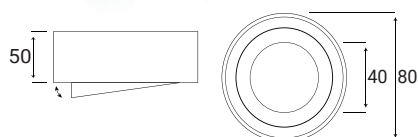

ELWATT

Dekoračné svietidlo

SML ROUND S

- 230V, 50Hz
- materiál: hliník
- kompatibilné s: LED Modul (ELW-010)

KÓD	MODEL	EAN	BALENIE [ks]
ELW-004-BL	SML ROUND S/čierne	8588008046937	50
ELW-004-WH	SML ROUND S/biele	8588008046098	50

ELWATT

Dekoračné svietidlo

SML ROUND M

- 230V, 50Hz, GU10
- materiál: hliník
- kompatibilné s: LED Modul (ELW-010) / GU10

KÓD	MODEL	EAN	BALENIE [ks]
ELW-005-BL	SML ROUND M/čierne	8588008046920	50
ELW-005-WH	SML ROUND M/biele	8588008046104	50

ELWATT

Dekoračné svietidlo

SML ROUND L

- 230V, 50Hz, GU10
- materiál: hliník
- kompatibilné s: LED Modul (ELW-010) / GU10

KÓD	MODEL	EAN	BALENIE [ks]
ELW-006-BL	SML ROUND L/čierne	8588008046913	50
ELW-006-WH	SML ROUND L/biele	8588008046111	50