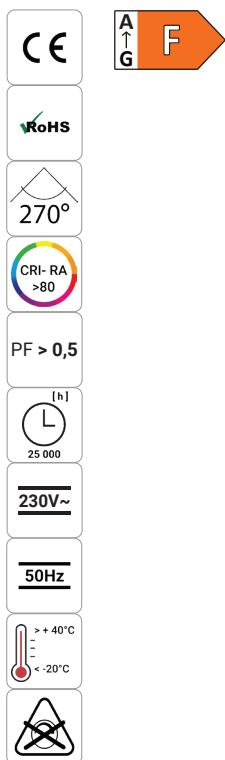

LED TRUBICA T8

TVAR	PÄTICA	KÓD	EAN	W	lm	K	BALENIE
T8	G13	ELW-011	8588008046166	9	850/ ≈360	4000K	25
		ELW-012	8588008046173	9	900/ ≈360	6000K	
		ELW-013	8588008046180	18	1750/ ≈360	4000K	
		ELW-014	8588008046197	18	1800/ ≈360	6000K	
		ELW-015	8588008046203	22	2150/ ≈360	4000K	