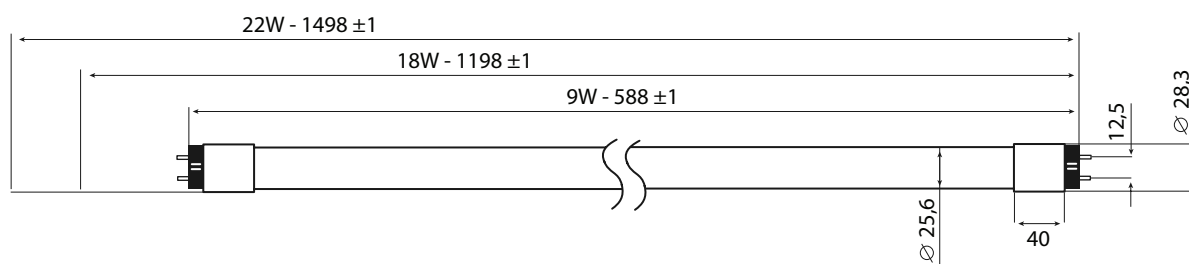

LED TRUBICA T8

TVAR	PÄTICA	KÓD	EAN	W	lm	K	BALENIE
T8	G13	ELW-011	8588008046166	9	850/ ≈360	4000K	25
		ELW-012	8588008046173	9	900/ ≈360	6000K	
		ELW-013	8588008046180	18	1750/ ≈360	4000K	
		ELW-014	8588008046197	18	1800/ ≈360	6000K	
		ELW-015	8588008046203	22	2150/ ≈360	4000K	