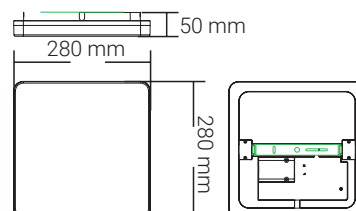

ELPO 3CCT IP54 18W

Kód: **ELW-057**

- vstavané LED
- 3CCT prepínač farby svetla
- 3000K/4000K/6000K

Im	K	EAN	BALENIE [ks]
1426/ ≈360°	3000	8588008046562	10
1427/ ≈360°	4000		
1428/ ≈360°	6000