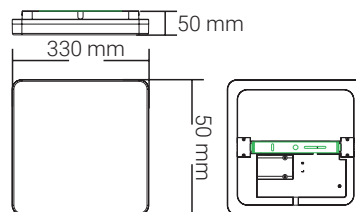

ELPO 3CCT IP54 24W

Kód: **ELW-058**

- vstavané LED
- 3CCT prepínač farby svetla
- 3000K/4000K/6000K

Im	K	EAN	BALENIE [ks]
1925/ ≈360°	3000	8588008046579	10
1919/ ≈360°	4000		
1930/ ≈360°	6000