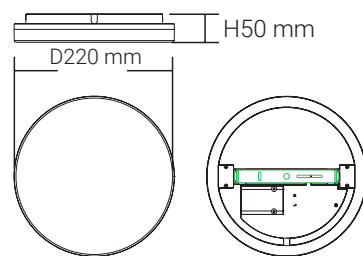

# ELPO 3CCT IP54 12W

Kód: **ELW-053**

- **vstavané LED**
- **3CCT prepínač farby svetla**  
3000K/4000K/6000K

| lm          | K    | EAN           | BALENIE [ks] |
|-------------|------|---------------|--------------|
| 1000/ ≈360° | 3000 | 8588008046524 | 10           |
| 1200/ ≈360° | 4000 |               |              |
| 1100/ ≈360° | 6000 |               |              |