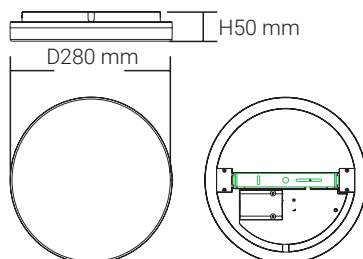

# ELPO 3CCT IP54 18W

Kód: **ELW-054**

- **vstavané LED**
- **3CCT prepínač farby svetla**  
3000K/4000K/6000K

| lm          | K    | EAN           | BALENIE [ks] |
|-------------|------|---------------|--------------|
| 1400/ ≈360° | 3000 | 8588008046531 | 10           |
| 1800/ ≈360° | 4000 |               |              |
| 1600/ ≈360° | 6000 |               |              |