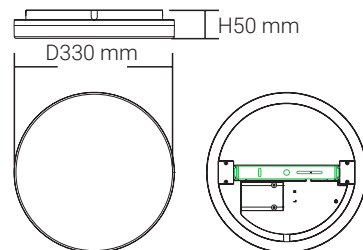

# ELPO 3CCT IP54 24W

Kód: **ELW-055**

- **vstavané LED**
- **3CCT prepínač farby svetla**  
3000K/4000K/6000K

| lm          | K    | EAN           | BALENIE [ks] |
|-------------|------|---------------|--------------|
| 1925/ ≈360° | 3000 | 8588008046548 | 10           |
| 1919/ ≈360° | 4000 |               |              |
| 1930/ ≈360° | 6000 |               |              |