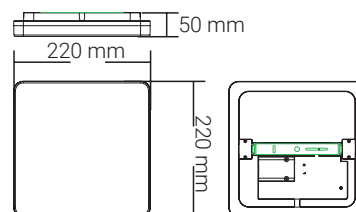

ELWATT

LED stropnica

ELPO 3CCT IP54 12W

Kód: **ELW-056**

- vstavané LED
- 3CCT prepínač farby svetla
- 3000K/4000K/6000K

Im	K	EAN	BALENIE [ks]
1000/ ≈360°	3000	8588008046555	10
1016/ ≈360°	4000		
1025/ ≈360°	6000