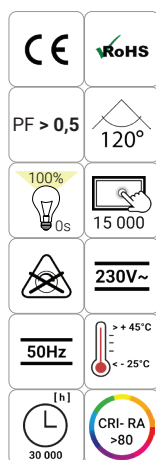

# ELPO 3CCT IP54 24W

Kód: **ELW-055**

- **vstavané LED**
- **3CCT prepínač farby svetla**  
3000K/4000K/6000K

| lm          | K    | EAN           | BALENIE [ks] |
|-------------|------|---------------|--------------|
| 1925/ ≈360° | 3000 | 8588008046548 | 10           |
| 1919/ ≈360° | 4000 |               |              |
| 1930/ ≈360° | 6000 |               |              |

**ELWATT**

LED stropnica

**ELPO 3CCT IP54 12W**Kód: **ELW-056**

- vstavané LED
- 3CCT prepínač farby svetla
- 3000K/4000K/6000K

| Im          | K    | EAN           | BALENIE [ks] |
|-------------|------|---------------|--------------|
| 1000/ ≈360° | 3000 | 8588008046555 | 10           |
| 1016/ ≈360° | 4000 |               |              |
| 1025/ ≈360° | 6000 |               |              |

**ELWATT**

LED stropnica

**ELPO 3CCT IP54 18W**Kód: **ELW-057**

- vstavané LED
- 3CCT prepínač farby svetla
- 3000K/4000K/6000K

| Im          | K    | EAN           | BALENIE [ks] |
|-------------|------|---------------|--------------|
| 1426/ ≈360° | 3000 | 8588008046562 | 10           |
| 1427/ ≈360° | 4000 |               |              |
| 1428/ ≈360° | 6000 |               |              |

**ELWATT**

LED stropnica

**ELPO 3CCT IP54 24W**Kód: **ELW-058**

- vstavané LED
- 3CCT prepínač farby svetla
- 3000K/4000K/6000K

| Im          | K    | EAN           | BALENIE [ks] |
|-------------|------|---------------|--------------|
| 1925/ ≈360° | 3000 | 8588008046579 | 10           |
| 1919/ ≈360° | 4000 |               |              |
| 1930/ ≈360° | 6000 |               |              |