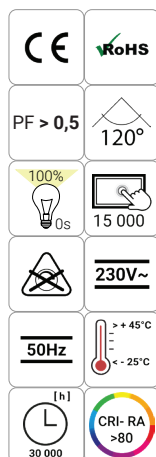

ELWATT

LED stropnica

ELPO 3CCT IP54 12W

Kód: **ELW-056**

- vstavané LED
- 3CCT prepínač farby svetla
- 3000K/4000K/6000K

Im	K	EAN	BALENIE [ks]
1000/ ≈360°	3000	8588008046555	10
1016/ ≈360°	4000		
1025/ ≈360°	6000