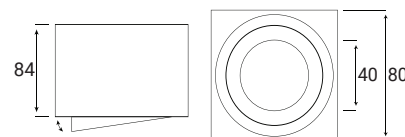

Dekoračné svietidlo

SML SQUARE S

- 230V, 50Hz
- materiál: hliník
- kompatibilné s: LED Modul (ELW-010)

KÓD	MODEL	EAN	BALENIE [ks]
ELW-007-BL	SML SQUARE S/čierna	8588008046968	50
ELW-007-WH	SML SQUARE S/biele	8588008046128	50

Dekoračné svietidlo

SML SQUARE M

- 230V, 50Hz, GU10
- materiál: hliník
- kompatibilné s: LED Modul (ELW-010) / GU10

KÓD	MODEL	EAN	BALENIE [ks]
ELW-008-BL	SML SQUARE M/čierna	8588008046951	50
ELW-008-WH	SML SQUARE M/biele	8588008046135	50

Dekoračné svietidlo

SML SQUARE L

- 230V, 50Hz, GU10
- materiál: hliník
- kompatibilné s: LED Modul (ELW-010) / GU10

KÓD	MODEL	EAN	BALENIE [ks]
ELW-009-BL	SML SQUARE L/čierna	8588008046944	50
ELW-009-WH	SML SQUARE L/biele	8588008046142	50