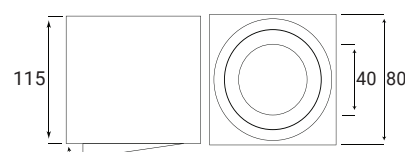

SML SQUARE L

- 230V, 50Hz, GU10
- materiál: hliník
- kompatibilné s: LED Modul (ELW-010) / GU10

KÓD	MODEL	EAN	BALENIE [ks]
ELW-009-BL	SML SQUARE L/čierna	8588008046944	50
ELW-009-WH	SML SQUARE L/biele	8588008046142	50