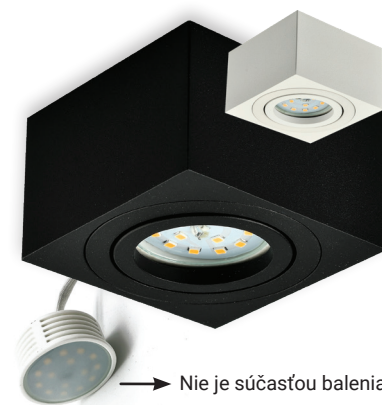

Dekoračné svietidlo

SML SQUARE S

- 230V, 50Hz
- materiál: hliník
- kompatibilné s: LED Modul (ELW-010)

KÓD	MODEL	EAN	BALENIE [ks]
ELW-007-BL	SML SQUARE S/čierna	8588008046968	50
ELW-007-WH	SML SQUARE S/biele	8588008046128	50

Dekoračné svietidlo

SML SQUARE M

- 230V, 50Hz, GU10
- materiál: hliník
- kompatibilné s: LED Modul (ELW-010) / GU10

KÓD	MODEL	EAN	BALENIE [ks]
ELW-008-BL	SML SQUARE M/čierna	8588008046951	50
ELW-008-WH	SML SQUARE M/biele	8588008046135	50

Dekoračné svietidlo

SML SQUARE L

- 230V, 50Hz, GU10
- materiál: hliník
- kompatibilné s: LED Modul (ELW-010) / GU10

KÓD	MODEL	EAN	BALENIE [ks]
ELW-009-BL	SML SQUARE L/čierna	8588008046944	50
ELW-009-WH	SML SQUARE L/biele	8588008046142	50