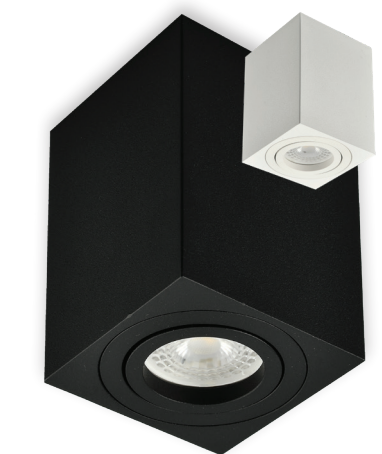

Dekoračné svietidlo

SML SQUARE S

- 230V, 50Hz
- materiál: hliník
- kompatibilné s: LED Modul (ELW-010)

KÓD	MODEL	EAN	BALENIE [ks]
ELW-007-BL	SML SQUARE S/čierna	8588008046968	50
ELW-007-WH	SML SQUARE S/biele	8588008046128	50

Dekoračné svietidlo

SML SQUARE M

- 230V, 50Hz, GU10
- materiál: hliník
- kompatibilné s: LED Modul (ELW-010) / GU10

KÓD	MODEL	EAN	BALENIE [ks]
ELW-008-BL	SML SQUARE M/čierna	8588008046951	50
ELW-008-WH	SML SQUARE M/biele	8588008046135	50

Dekoračné svietidlo

SML SQUARE L

- 230V, 50Hz, GU10
- materiál: hliník
- kompatibilné s: LED Modul (ELW-010) / GU10

KÓD	MODEL	EAN	BALENIE [ks]
ELW-009-BL	SML SQUARE L/čierna	8588008046944	50
ELW-009-WH	SML SQUARE L/biele	8588008046142	50