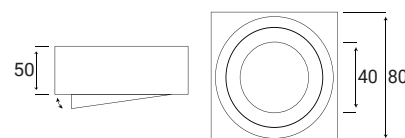

Dekoračné svietidlo

SML SQUARE S

- 230V, 50Hz
- materiál: hliník
- kompatibilné s: LED Modul (ELW-010)

KÓD	MODEL	EAN	BALENIE [ks]
ELW-007-BL	SML SQUARE S/čierna	8588008046968	50
ELW-007-WH	SML SQUARE S/biele	8588008046128	50

Dekoračné svietidlo

SML SQUARE M

- 230V, 50Hz, GU10
- materiál: hliník
- kompatibilné s: LED Modul (ELW-010) / GU10

KÓD	MODEL	EAN	BALENIE [ks]
ELW-008-BL	SML SQUARE M/čierna	8588008046951	50
ELW-008-WH	SML SQUARE M/biele	8588008046135	50

Dekoračné svietidlo

SML SQUARE L

- 230V, 50Hz, GU10
- materiál: hliník
- kompatibilné s: LED Modul (ELW-010) / GU10

KÓD	MODEL	EAN	BALENIE [ks]
ELW-009-BL	SML SQUARE L/čierna	8588008046944	50
ELW-009-WH	SML SQUARE L/biele	8588008046142	50