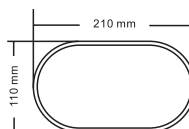

ELWATT

LED svietidlo

CABE IP54Kód: **ELW-059**- **vstavané LED**

lm	K	EAN	BALENIE [ks]
1200/ \approx 360°	4000	8588008046586	25

**ELWATT**

LED svietidlo

CABE IP54Kód: **ELW-060**- **vstavané LED**

lm	K	EAN	BALENIE [ks]
1200/ \approx 360°	4000	8588008046593	25