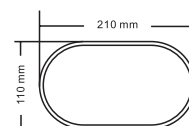

ELWATT

LED svietidlo

CABE IP54Kód: **ELW-059**- **vstavané LED**

lm	K	EAN	BALENIE [ks]
1200/ \approx 360°	4000	8588008046586	25

**ELWATT**

LED svietidlo

CABE IP54Kód: **ELW-060**- **vstavané LED**

lm	K	EAN	BALENIE [ks]
1200/ \approx 360°	4000	8588008046593	25