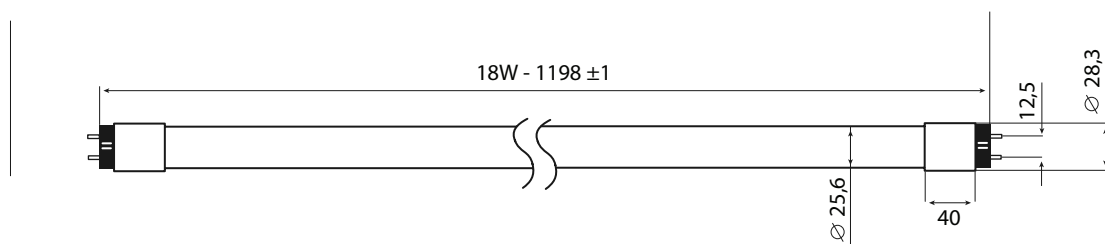

LED TRUBICA T8

140lm/W

TVAR	PÄTICA	KÓD	EAN	W	lm	K	BALENIE
T8	G13	ELW-204	8588008865927	18	2520/ 360	4000	25

ŽIAROVKY