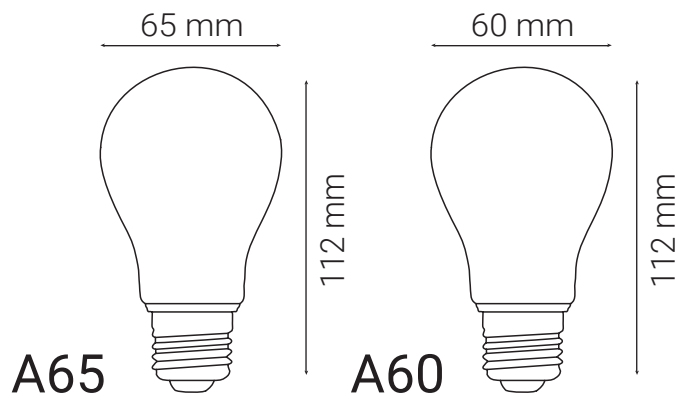

LED ŽIAROVKA A60 - A65 E27

Kód	EAN	TVAR	W	lm	K	mA	EKVIVALENT	BALENIE
ELW-024	8588006246490	A60	7	560/ ≈360	3000K	65	7W=60W	100
ELW-124	8588006246735	A60	7	560/ ≈360	4000K	54	7W=60W	
ELW-027	8588006246520	A60	10	806/ ≈360	6500K	75	10W=75W	
ELW-029	8588006246544	A60	12	1055/ ≈360	4000K	85	12W=100W	