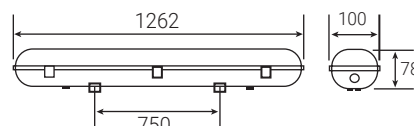

LED prachotesné svietidlo

PRACHOTES IP65

Kód: **ELW-003-2x120**

- 230V, 50Hz
- určené pre vymeniteľné LED trubice T8 2x120cm
- trubice nie sú súčasťou balenia

MODEL	EAN	MATERIÁL	BALENIE [ks]
PRACHOTES 2x120	8588008046074	HIPS + PS	10

LED prachotesné svietidlo

PRACHOTES IP65

Kód: **ELW-003-2x60**

- 230V, 50Hz
- určené pre vymeniteľné LED trubice T8 2x120cm
- trubice nie sú súčasťou balenia

MODEL	EAN	MATERIÁL	BALENIE [ks]
PRACHOTES 2x60	8588008046067	HIPS + PS	10