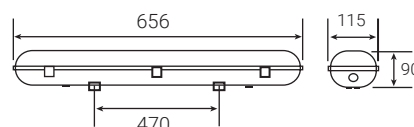

LED prachotesné svietidlo

PRACHOTES IP65

Kód: **ELW-003-2x120**

- 230V, 50Hz
- určené pre vymeniteľné LED trubice T8 2x120cm
- trubice nie sú súčasťou balenia

MODEL	EAN	MATERIÁL	BALENIE [ks]
PRACHOTES 2x120	8588008046074	HIPS + PS	10

LED prachotesné svietidlo

PRACHOTES IP65

Kód: **ELW-003-2x60**

- 230V, 50Hz
- určené pre vymeniteľné LED trubice T8 2x120cm
- trubice nie sú súčasťou balenia

MODEL	EAN	MATERIÁL	BALENIE [ks]
PRACHOTES 2x60	8588008046067	HIPS + PS	10