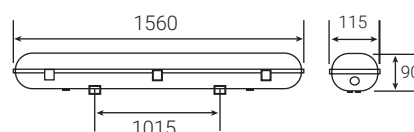

PRACHOTES IP65

Kód: **ELW-003-2x150**

- 230V, 50Hz
- určené pre vymeniteľné LED trubice T8 2x120cm
- trubice nie sú súčasťou balenia