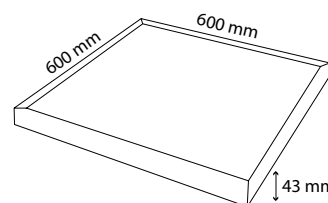

ELWATT

LED PANEL A1

100lm/W

PF > 0,9

230V~

50Hz

Výška LED panelu- 32 mm

Napájací zdroj

Spôsob montáže rámu

Rozmery LED panelu

Rozmery rámu

KÓD	W/ ROZMER	K	lm	lm/W	EAN	BALENIE [ks]
ELW-148	40W/ 600x600	4000	4000/ ≈360°	100lm/W	8588008865361	5
ELW-149	40W/ 300x1200	4000	4000/ ≈360°	100lm/W	8588008865378	5

KÓD	NÁZOV	ROZMER	EAN	BALENIE [ks]
ELW-001-R (ELW-148-R)	Rám pre nadomietkovú montáž	600x600	8588008046043	20
ELW-001-L	Montážna sada pre panel	600x600	8588008046029	1
ELW-002-R (ELW- 149-R)	Rám pre nadomietkovú montáž	300x1200	8588008046050	20
ELW-002-L	Montážna sada pre panel	300x1200	8588008046036	1