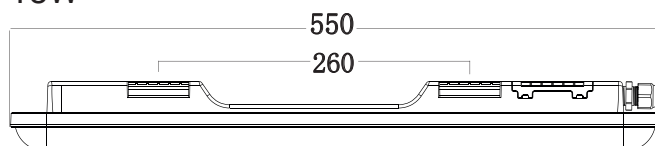

# WALDO IP65 IK06

140lm/W

18W

36W

48W

KÓD	W	K	lm	IP	IK	EAN	BALENIE [ks]
ELW-191	18	4000	2566/ $\approx 360^\circ$	65	06	8588008865798	15
ELW-192	36	4000	5060/ $\approx 360^\circ$	65	06	8588008865804	12
ELW-193	48	4000	6739/ $\approx 360^\circ$	65	06	8588008865811	8