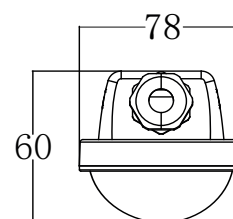

# WALDO IP65 IK06

140lm/W

18W

36W

48W

KÓD	W	K	lm	IP	IK	EAN	BALENIE [ks]
ELW-191	18	4000	2566/ $\approx 360^\circ$	65	06	8588008865798	15
ELW-192	36	4000	5060/ $\approx 360^\circ$	65	06	8588008865804	12
ELW-193	48	4000	6739/ $\approx 360^\circ$	65	06	8588008865811	8