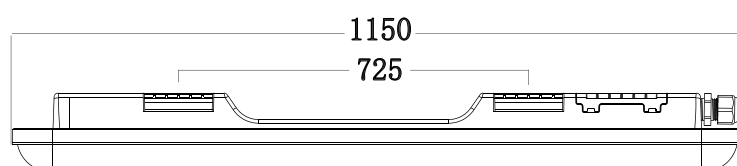

# WALDO IP65 IK06

140lm/W

18W

36W

48W

KÓD	W	K	lm	IP	IK	EAN	BALENIE [ks]
ELW-191	18	4000	2566/ $\approx 360^\circ$	65	06	8588008865798	15
ELW-192	36	4000	5060/ $\approx 360^\circ$	65	06	8588008865804	12
ELW-193	48	4000	6739/ $\approx 360^\circ$	65	06	8588008865811	8