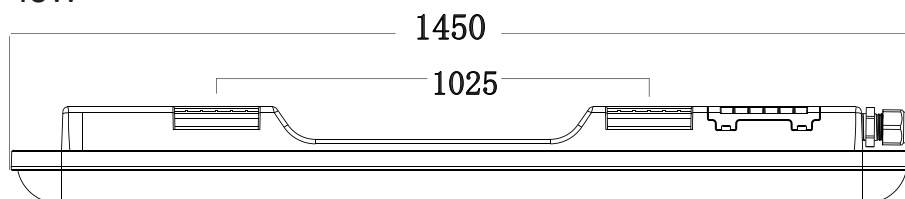

# WALDO IP65 IK06

140lm/W

18W

36W

48W

KÓD	W	K	lm	IP	IK	EAN	BALENIE [ks]
ELW-191	18	4000	2566/ $\approx 360^\circ$	65	06	8588008865798	15
ELW-192	36	4000	5060/ $\approx 360^\circ$	65	06	8588008865804	12
ELW-193	48	4000	6739/ $\approx 360^\circ$	65	06	8588008865811	8