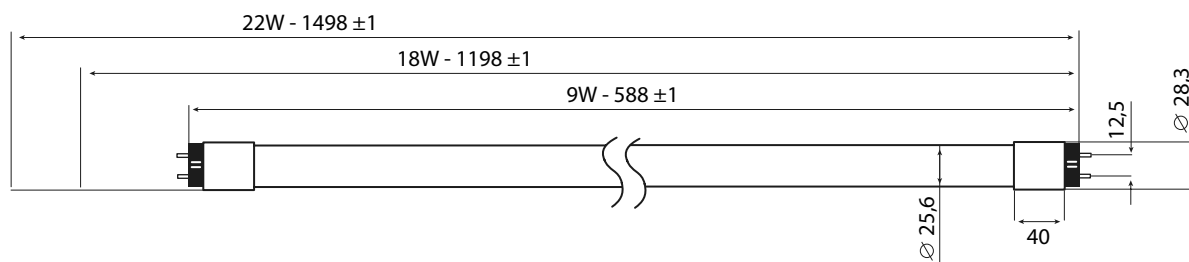

ELWATT

LED TRUBICA T8

TVAR	PÄTICA	KÓD	EAN	W	lm	K	BALENIE
T8	G13	ELW-011	8588008046166	9	850/ ≈360	4000K	25
		ELW-012	8588008046173	9	900/ ≈360	6000K	
		ELW-013	8588008046180	18	1750/ ≈360	4000K	
		ELW-014	8588008046197	18	1800/ ≈360	6000K	
		ELW-015	8588008046203	22	2150/ ≈360	4000K	