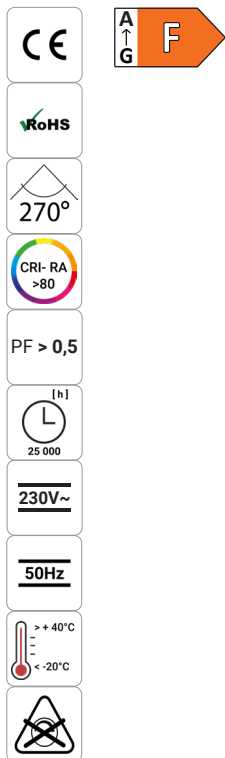

ELWATT

LED TRUBICA T8

TVAR	PÄTICA	KÓD	EAN	W	lm	K	BALENIE
T8	G13	ELW-011	8588008046166	9	850/ ≈360	4000K	25
		ELW-012	8588008046173	9	900/ ≈360	6000K	
		ELW-013	8588008046180	18	1750/ ≈360	4000K	
		ELW-014	8588008046197	18	1800/ ≈360	6000K	
		ELW-015	8588008046203	22	2150/ ≈360	4000K	