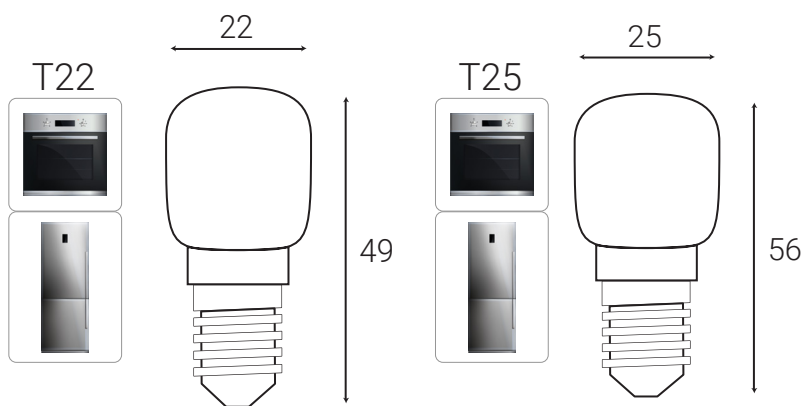

ŠPECIÁLNE ŽIAROVKY T22 - T25

Kód	EAN	TVAR	POUŽITIE	W	lm	K	BALENIE
AZ-020	8588006246391	T22	chladnička	15	65	2700K	50/1000
AZ-021	8588006246407	T22	rúra (300°C)	15	65		
AZ-022	8588006246414	T25	chladnička	25	110		