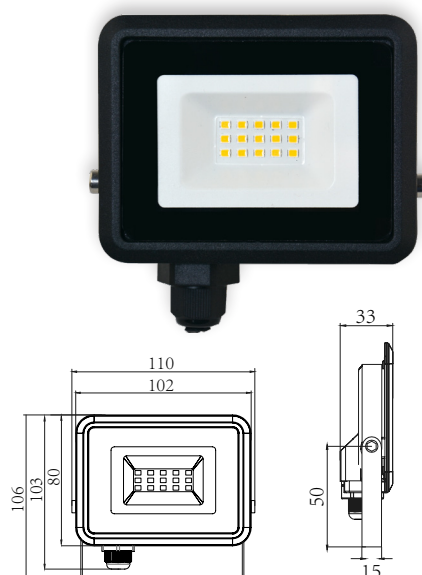

# SOLAS IP65 10W

Kód: **ELW-137**

- vstavané LED
- nastaviteľný senzor

lm	K	EAN	BALENIE [ks]
850/ ≈360°	4000	8588008865248	40

**ELWATT**

LED reflektor + senzor

# SOLAS IP65 20W

Kód: **ELW-0138**

- vstavané LED
- nastaviteľný senzor

lm	K	EAN	BALENIE [ks]
1700/ ≈360°	4000	8588008865255	30

**ELWATT**

LED reflektor + senzor

# SOLAS IP65 30W

Kód: **ELW-139**

- vstavané LED
- nastaviteľný senzor

lm	K	EAN	BALENIE [ks]
2550/ ≈360°	4000	8588008865262	20

**ELWATT**

LED reflektor

**SOLAS IP65 10W**Kód: **ELW-133**

- vstavané LED

lm	K	EAN	BALENIE [ks]
850/ $\approx 360^\circ$	4000	8588008865200	60

**ELWATT**

LED reflektor

**SOLAS IP65 20W**Kód: **ELW-134**

- vstavané LED

lm	K	EAN	BALENIE [ks]
1700/ $\approx 360^\circ$	4000	8588008865217	40