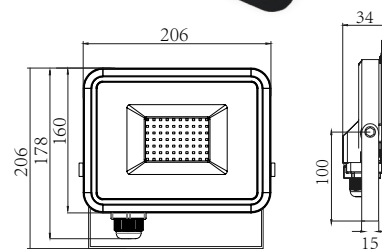

ELWATT

LED reflektor

SOLAS IP65 50W

Kód: ELW-136

- vstavané LED

lm	K	EAN	BALENIE [ks]
4250/ ≈360°	4000	8588008865231	20

SVIETIDLÁ