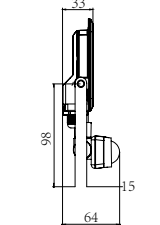

# SOLAS IP65 10W

Kód: **ELW-137**

- vstavané LED
- nastaviteľný senzor

lm	K	EAN	BALENIE [ks]
850/ ≈360°	4000	8588008865248	40

**ELWATT**

LED reflektor + senzor

# SOLAS IP65 20W

Kód: **ELW-0138**

- vstavané LED
- nastaviteľný senzor

lm	K	EAN	BALENIE [ks]
1700/ ≈360°	4000	8588008865255	30

**ELWATT**

LED reflektor + senzor