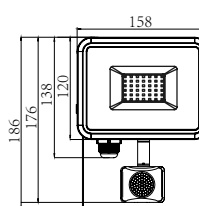

# SOLAS IP65 10W

Kód: **ELW-137**

- vstavané LED
- nastaviteľný senzor

lm	K	EAN	BALENIE [ks]
850/ ≈360°	4000	8588008865248	40

**ELWATT**

LED reflektor + senzor

# SOLAS IP65 20W

Kód: **ELW-0138**

- vstavané LED
- nastaviteľný senzor

lm	K	EAN	BALENIE [ks]
1700/ ≈360°	4000	8588008865255	30

**ELWATT**

LED reflektor + senzor

# SOLAS IP65 30W

Kód: **ELW-139**

- vstavané LED
- nastaviteľný senzor

lm	K	EAN	BALENIE [ks]
2550/ ≈360°	4000	8588008865262	20

**ELWATT**

LED reflektor

**SOLAS IP65 10W**Kód: **ELW-133**

- vstavané LED