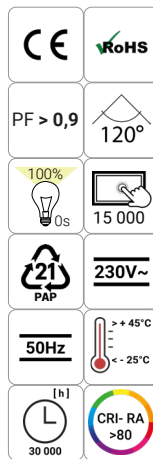

# SOLAS IP65 30W

Kód: **ELW-139**

- vstavané LED
- nastaviteľný senzor

lm	K	EAN	BALENIE [ks]
2550/ ≈360°	4000	8588008865262	20

**ELWATT**

LED reflektor

**SOLAS IP65 10W**Kód: **ELW-133**

- vstavané LED

lm	K	EAN	BALENIE [ks]
850/ $\approx 360^\circ$	4000	8588008865200	60

**ELWATT**

LED reflektor

**SOLAS IP65 20W**Kód: **ELW-134**

- vstavané LED

lm	K	EAN	BALENIE [ks]
1700/ $\approx 360^\circ$	4000	8588008865217	40

**ELWATT**

LED reflektor

**SOLAS IP65 30W**Kód: **ELW-135**

- vstavané LED

lm	K	EAN	BALENIE [ks]
2250/ $\approx 360^\circ$	4000	8588008865224	30

SVIETIDLÁ

**ELWATT**

LED reflektor

# SOLAS IP65 50W

Kód: ELW-136

- vstavané LED

lm	K	EAN	BALENIE [ks]
4250/ ≈360°	4000	8588008865231	20

SVIETIDLÁ