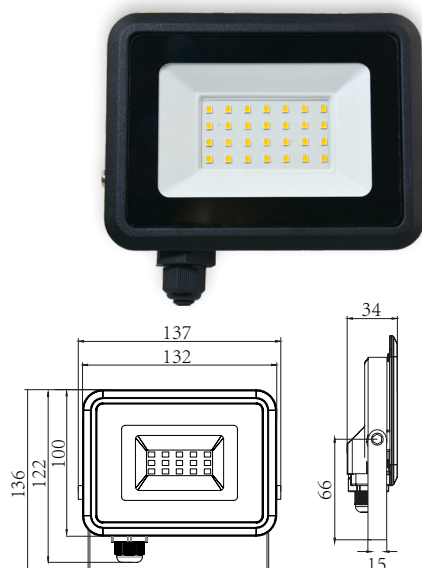

# SOLAS IP65 10W

Kód: **ELW-137**

- vstavané LED
- nastaviteľný senzor

lm	K	EAN	BALENIE [ks]
850/ ≈360°	4000	8588008865248	40

**ELWATT**

LED reflektor + senzor

# SOLAS IP65 20W

Kód: **ELW-0138**

- vstavané LED
- nastaviteľný senzor

lm	K	EAN	BALENIE [ks]
1700/ ≈360°	4000	8588008865255	30

**ELWATT**

LED reflektor + senzor

# SOLAS IP65 30W

Kód: **ELW-139**

- vstavané LED
- nastaviteľný senzor

lm	K	EAN	BALENIE [ks]
2550/ ≈360°	4000	8588008865262	20

**ELWATT**

LED reflektor

**SOLAS IP65 10W**Kód: **ELW-133**

- vstavané LED

lm	K	EAN	BALENIE [ks]
850/ $\approx 360^\circ$	4000	8588008865200	60

**ELWATT**

LED reflektor

**SOLAS IP65 20W**Kód: **ELW-134**

- vstavané LED

lm	K	EAN	BALENIE [ks]
1700/ $\approx 360^\circ$	4000	8588008865217	40