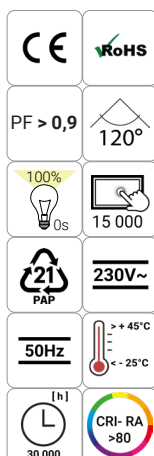

# SOLAS IP65 10W

Kód: **ELW-137**

- vstavané LED
- nastaviteľný senzor

lm	K	EAN	BALENIE [ks]
850/ ≈360°	4000	8588008865248	40

**ELWATT**

LED reflektor + senzor

# SOLAS IP65 20W

Kód: **ELW-0138**

- vstavané LED
- nastaviteľný senzor

lm	K	EAN	BALENIE [ks]
1700/ ≈360°	4000	8588008865255	30

**ELWATT**

LED reflektor + senzor

# SOLAS IP65 30W

Kód: **ELW-139**

- vstavané LED
- nastaviteľný senzor

lm	K	EAN	BALENIE [ks]
2550/ ≈360°	4000	8588008865262	20

**ELWATT**

LED reflektor

**SOLAS IP65 10W**Kód: **ELW-133**

- vstavané LED

lm	K	EAN	BALENIE [ks]
850/ $\approx 360^\circ$	4000	8588008865200	60

**ELWATT**

LED reflektor

**SOLAS IP65 20W**Kód: **ELW-134**

- vstavané LED

lm	K	EAN	BALENIE [ks]
1700/ $\approx 360^\circ$	4000	8588008865217	40