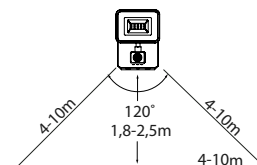

SOLAS IP65 20W

Kód: **ELW-0138**

- vstavané LED
- nastaviteľný senzor

lm	K	EAN	BALENIE [ks]
1700/ ≈360°	4000	8588008865255	30

ELWATT

LED reflektor + senzor