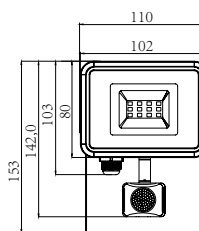

# SOLAS IP65 10W

Kód: **ELW-137**

- vstavané LED
- nastaviteľný senzor

lm	K	EAN	BALENIE [ks]
850/ ≈360°	4000	8588008865248	40

**ELWATT**

LED reflektor + senzor

# SOLAS IP65 20W

Kód: **ELW-0138**

- vstavané LED
- nastaviteľný senzor

lm	K	EAN	BALENIE [ks]
1700/ ≈360°	4000	8588008865255	30

**ELWATT**

LED reflektor + senzor