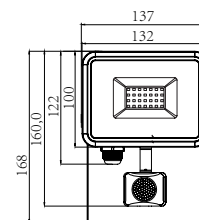

# SOLAS IP65 10W

Kód: **ELW-137**

- vstavané LED
- nastaviteľný senzor

lm	K	EAN	BALENIE [ks]
850/ ≈360°	4000	8588008865248	40

**ELWATT**

LED reflektor + senzor

# SOLAS IP65 20W

Kód: **ELW-0138**

- vstavané LED
- nastaviteľný senzor

lm	K	EAN	BALENIE [ks]
1700/ ≈360°	4000	8588008865255	30

**ELWATT**

LED reflektor + senzor