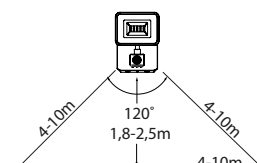

SOLAS IP65 30W

Kód: **ELW-139**

- vstavané LED
- nastaviteľný senzor

lm	K	EAN	BALENIE [ks]
2550/ ≈360°	4000	8588008865262	20