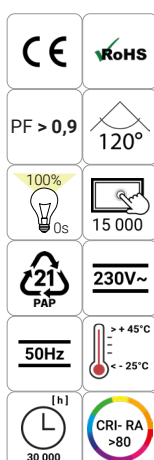

# SOLAS IP65 10W

Kód: **ELW-137**

- vstavané LED
- nastaviteľný senzor

lm	K	EAN	BALENIE [ks]
850/ ≈360°	4000	8588008865248	40

**ELWATT**

LED reflektor + senzor

# SOLAS IP65 30W

Kód: **ELW-139**

- vstavané LED
- nastaviteľný senzor

lm	K	EAN	BALENIE [ks]
2550/ ≈360°	4000	8588008865262	20

**ELWATT**

LED reflektor

**SOLAS IP65 10W**Kód: **ELW-133**

- vstavané LED

lm	K	EAN	BALENIE [ks]
850/ $\approx 360^\circ$	4000	8588008865200	60

**ELWATT**

LED reflektor

**SOLAS IP65 20W**Kód: **ELW-134**

- vstavané LED

lm	K	EAN	BALENIE [ks]
1700/ $\approx 360^\circ$	4000	8588008865217	40

**ELWATT**

LED reflektor

**SOLAS IP65 30W**Kód: **ELW-135**

- vstavané LED

lm	K	EAN	BALENIE [ks]
2250/ $\approx 360^\circ$	4000	8588008865224	30

SVIETIDLÁ

**ELWATT**

LED reflektor