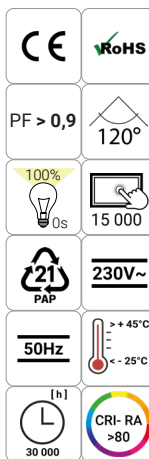

# SOLAS IP65 10W

Kód: **ELW-137**

- vstavané LED
- nastaviteľný senzor

lm	K	EAN	BALENIE [ks]
850/ ≈360°	4000	8588008865248	40

**ELWATT**

LED reflektor + senzor

# SOLAS IP65 20W

Kód: **ELW-0138**

- vstavané LED
- nastaviteľný senzor

lm	K	EAN	BALENIE [ks]
1700/ ≈360°	4000	8588008865255	30

**ELWATT**

LED reflektor + senzor

# SOLAS IP65 30W

Kód: **ELW-139**

- vstavané LED
- nastaviteľný senzor

lm	K	EAN	BALENIE [ks]
2550/ ≈360°	4000	8588008865262	20

**ELWATT**

LED reflektor

**SOLAS IP65 10W**Kód: **ELW-133**

- vstavané LED