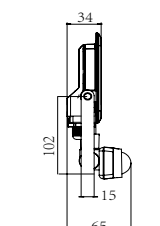

SOLAS IP65 30W

Kód: **ELW-139**

- vstavané LED
- nastaviteľný senzor

lm	K	EAN	BALENIE [ks]
2550/ ≈360°	4000	8588008865262	20