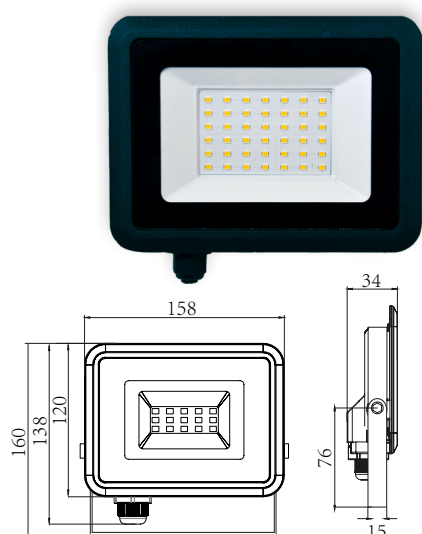

# SOLAS IP65 10W

Kód: **ELW-137**

- vstavané LED
- nastaviteľný senzor

lm	K	EAN	BALENIE [ks]
850/ ≈360°	4000	8588008865248	40

**ELWATT**

LED reflektor + senzor

# SOLAS IP65 30W

Kód: **ELW-139**

- vstavané LED
- nastaviteľný senzor

lm	K	EAN	BALENIE [ks]
2550/ ≈360°	4000	8588008865262	20

**ELWATT**

LED reflektor

**SOLAS IP65 10W**Kód: **ELW-133**

- vstavané LED

lm	K	EAN	BALENIE [ks]
850/ $\approx 360^\circ$	4000	8588008865200	60

**ELWATT**

LED reflektor

**SOLAS IP65 20W**Kód: **ELW-134**

- vstavané LED

lm	K	EAN	BALENIE [ks]
1700/ $\approx 360^\circ$	4000	8588008865217	40

**ELWATT**

LED reflektor

**SOLAS IP65 30W**Kód: **ELW-135**

- vstavané LED

lm	K	EAN	BALENIE [ks]
2250/ $\approx 360^\circ$	4000	8588008865224	30

SVIETIDLÁ

**ELWATT**

LED reflektor