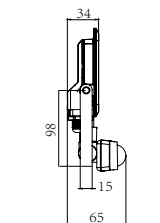

# SOLAS IP65 10W

Kód: **ELW-137**

- vstavané LED
- nastaviteľný senzor

lm	K	EAN	BALENIE [ks]
850/ ≈360°	4000	8588008865248	40

**ELWATT**

LED reflektor + senzor

# SOLAS IP65 20W

Kód: **ELW-0138**

- vstavané LED
- nastaviteľný senzor

lm	K	EAN	BALENIE [ks]
1700/ ≈360°	4000	8588008865255	30

**ELWATT**

LED reflektor + senzor