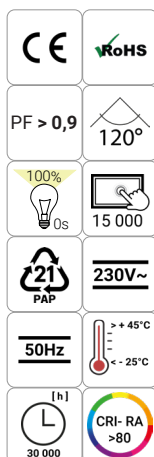

# SOLAS IP65 10W

Kód: **ELW-137**

- vstavané LED
- nastaviteľný senzor

lm	K	EAN	BALENIE [ks]
850/ ≈360°	4000	8588008865248	40

**ELWATT**

LED reflektor + senzor

# SOLAS IP65 20W

Kód: **ELW-0138**

- vstavané LED
- nastaviteľný senzor

lm	K	EAN	BALENIE [ks]
1700/ ≈360°	4000	8588008865255	30

**ELWATT**

LED reflektor + senzor

# SOLAS IP65 30W

Kód: **ELW-139**

- vstavané LED
- nastaviteľný senzor

lm	K	EAN	BALENIE [ks]
2550/ ≈360°	4000	8588008865262	20

**ELWATT**

LED reflektor

**SOLAS IP65 10W**Kód: **ELW-133**

- vstavané LED

lm	K	EAN	BALENIE [ks]
850/ $\approx 360^\circ$	4000	8588008865200	60

**ELWATT**

LED reflektor

**SOLAS IP65 20W**Kód: **ELW-134**

- vstavané LED

lm	K	EAN	BALENIE [ks]
1700/ $\approx 360^\circ$	4000	8588008865217	40