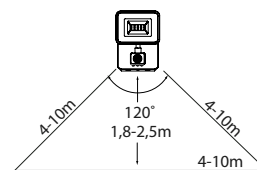

# SOLAS IP65 10W

Kód: **ELW-137**

- vstavané LED
- nastaviteľný senzor

lm	K	EAN	BALENIE [ks]
850/ ≈360°	4000	8588008865248	40

**ELWATT**

LED reflektor + senzor