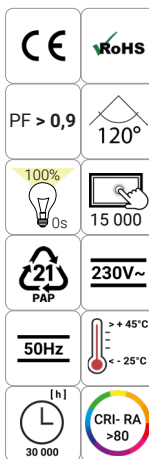

**ELWATT**

LED reflektor + senzor

# SOLAS IP65 10W

Kód: **ELW-137**

- vstavané LED
- nastaviteľný senzor

lm	K	EAN	BALENIE [ks]
850/ ≈360°	4000	8588008865248	40

**ELWATT**

LED reflektor + senzor

# SOLAS IP65 20W

Kód: **ELW-0138**

- vstavané LED
- nastaviteľný senzor

lm	K	EAN	BALENIE [ks]
1700/ ≈360°	4000	8588008865255	30

**ELWATT**

LED reflektor + senzor

# SOLAS IP65 30W

Kód: **ELW-139**

- vstavané LED
- nastaviteľný senzor

lm	K	EAN	BALENIE [ks]
2550/ ≈360°	4000	8588008865262	20

**ELWATT**

LED reflektor

**SOLAS IP65 10W**Kód: **ELW-133**

- vstavané LED