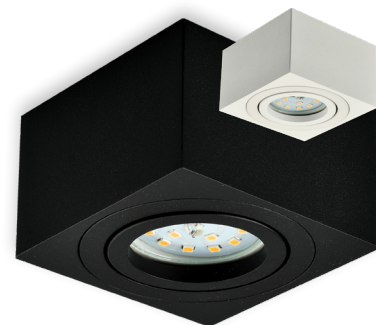

# SML SQUARE S

- 230V, 50Hz
- materiál: hliník
- kompatibilné s: LED Modul (ELW-010)

KÓD	MODEL	EAN	BALENIE [ks]
ELW-007-BL	SML SQUARE S/čierne	8588008046968	50
ELW-007-WH	SML SQUARE S/biele	8588008046128	50

**ELWATT**

Dekoračné svietidlo

# SML SQUARE M

- 230V, 50Hz, GU10
- materiál: hliník
- kompatibilné s: LED Modul (ELW-010) / GU10

KÓD	MODEL	EAN	BALENIE [ks]
ELW-008-BL	SML SQUARE M/čierne	8588008046951	50
ELW-008-WH	SML SQUARE M/biele	8588008046135	50

# SML SQUARE L

- 230V, 50Hz, GU10
- materiál: hliník
- kompatibilné s: LED Modul (ELW-010) / GU10

KÓD	MODEL	EAN	BALENIE [ks]
ELW-009-BL	SML SQUARE L/čierne	8588008046944	50
ELW-009-WH	SML SQUARE L/biele	8588008046142	50