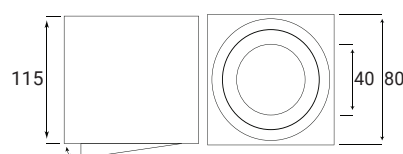

SML SQUARE L

- 230V, 50Hz, GU10
- materiál: hliník
- kompatibilné s: LED Modul (ELW-010) / GU10

KÓD	MODEL	EAN	BALENIE [ks]
ELW-009-BL	SML SQUARE L/čierne	8588008046944	50
ELW-009-WH	SML SQUARE L/biele	8588008046142	50