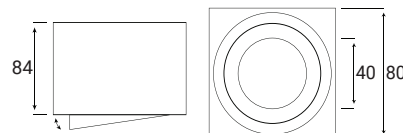

SML SQUARE M

- 230V, 50Hz, GU10
- materiál: hliník
- kompatibilné s: LED Modul (ELW-010) / GU10

KÓD	MODEL	EAN	BALENIE [ks]
ELW-008-BL	SML SQUARE M/čierne	8588008046951	50
ELW-008-WH	SML SQUARE M/biele	8588008046135	50

ELWATT

Dekoračné svietidlo