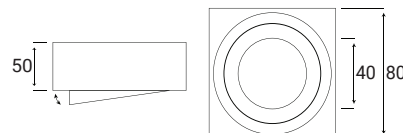

# SML SQUARE S

- 230V, 50Hz
- materiál: hliník
- kompatibilné s: LED Modul (ELW-010)

KÓD	MODEL	EAN	BALENIE [ks]
ELW-007-BL	SML SQUARE S/čierne	8588008046968	50
ELW-007-WH	SML SQUARE S/biele	8588008046128	50