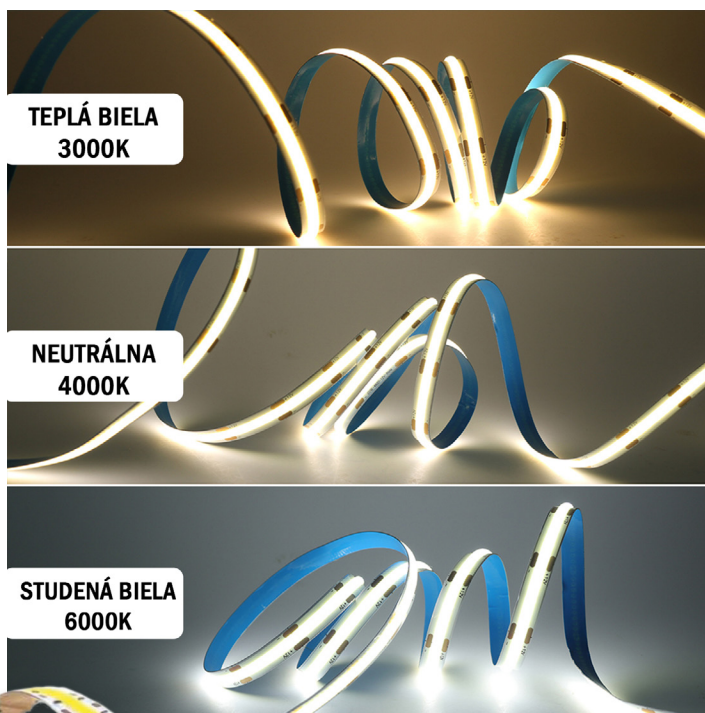

# LED pás COB 8W

- 12V DC
- 180° rozptyl
- 320 LED/m
- 25m
- IP20

KÓD	EAN	MODEL	W	lm	K	IP	BALENIE
ELW-205-WW	8588008865934	ELW-LED-STRIP-COB-8W-3000K	8	710/ $\approx$ 120	3000K	20	25m
ELW-206-NW	8588008865941	ELW-LED-STRIP-COB-8W-4000K	8	690/ $\approx$ 120	4000K	20	
ELW-207-CW	8588008865958	ELW-LED-STRIP-COB-8W-6000K	8	720/ $\approx$ 120	6000K	20	