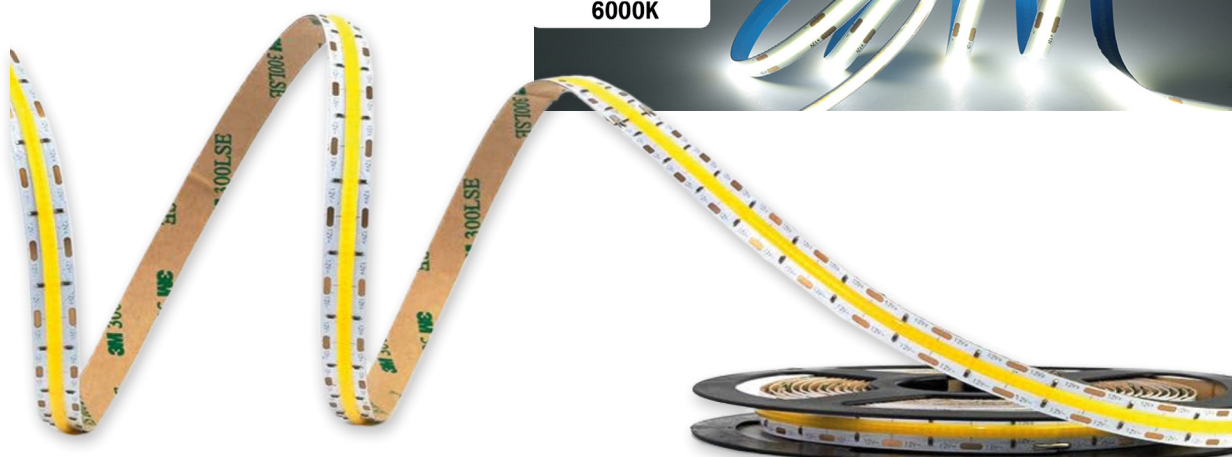

# LED pás COB 8W

- 12V DC
- 180° rozptyl
- 320 LED/m
- 25m
- IP20

KÓD	EAN	MODEL	W	lm	K	IP	BALENIE
ELW-205-WW	8588008865934	ELW-LED-STRIP-COB-8W-3000K	8	710/ $\approx$ 120	3000K	20	25m
ELW-206-NW	8588008865941	ELW-LED-STRIP-COB-8W-4000K	8	690/ $\approx$ 120	4000K	20	
ELW-207-CW	8588008865958	ELW-LED-STRIP-COB-8W-6000K	8	720/ $\approx$ 120	6000K	20	