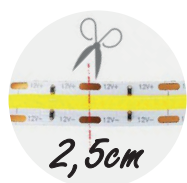

# LED pás COB 8W

- 12V DC
- 180° rozptyl
- 320 LED/m
- 25m
- IP20

KÓD	EAN	MODEL	W	lm	K	IP	BALENIE
ELW-205-WW	8588008865934	ELW-LED-STRIP-COB-8W-3000K	8	710/ $\approx$ 120	3000K	20	25m
ELW-206-NW	8588008865941	ELW-LED-STRIP-COB-8W-4000K	8	690/ $\approx$ 120	4000K	20	
ELW-207-CW	8588008865958	ELW-LED-STRIP-COB-8W-6000K	8	720/ $\approx$ 120	6000K	20	