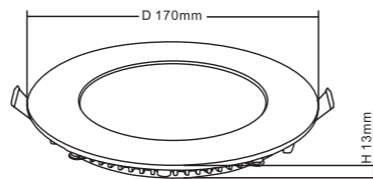

ELWATT

LED podhľadové svietidlo

SATEN IP20 12W

Kód: **ELW-065**

- vstavané LED

CE	RoHS
PF > 0,5	120°
100% 0s	15 000
230V~	
50Hz	> +45°C < -25°C
L 30 000	CRI-RA >80

lm	K	EAN	BALENIE [ks]
720/ ≈360°	4000	8588008046647	30

ELWATT

LED podhľadové svietidlo

SATEN IP20 18W

Kód: **ELW-067**

- vstavané LED

CE	RoHS
PF > 0,5	120°
100% 0s	15 000
230V~	
50Hz	> +45°C < -25°C
L 30 000	CRI-RA >80

lm	K	EAN	BALENIE [ks]
1260/ ≈360°	4000	8588008046661	20