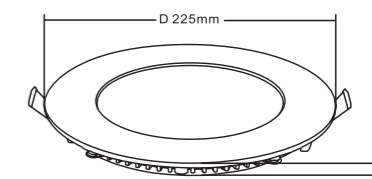

ELWATT

LED podhľadové svietidlo

SATEN IP20 18W

Kód: **ELW-067**

- vstavané LED

CE	RoHS
PF > 0,5	120°
100% 0s	15 000
230V~	
50Hz	> +45°C < -25°C
L 30 000	CRI-RA >80

lm	K	EAN	BALENIE [ks]
1260/ ≈360°	4000	8588008046661	20