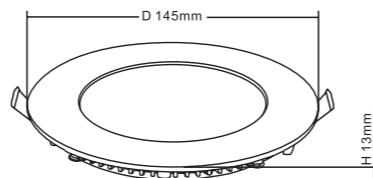

ELWATT

LED podhľadové svietidlo

SATEN IP20 9W

Kód: **ELW-063**

- vstavané LED

CE	RoHS
PF > 0,5	120°
100% 0s	15 000
230V~	
50Hz	> +45°C < -25°C
L 30 000	CRI-RA >80

lm	K	EAN	BALENIE [ks]
540/ ≈360°	4000	8588008046623	30