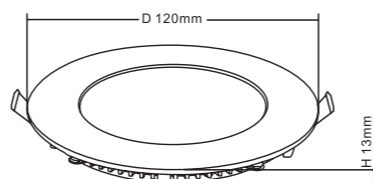

ELWATT

LED podhľadové svietidlo

SATEN IP20 6W

Kód: **ELW-061**

- vstavané LED

CE	RoHS
PF > 0,5	120°
100% 0s	15 000
230V~	
50Hz	> +45°C < -25°C
L 30 000	CRI-RA >80