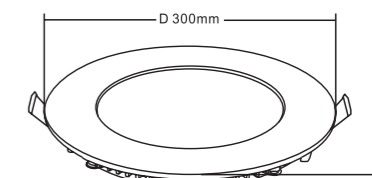

ELWATT

LED podhľadové svietidlo

SATEN IP20 24W

Kód: **ELW-069**

- vstavané LED

CE	RoHS
PF > 0,5	120°
100% 0s	15 000
230V~	
50Hz	> +45°C < -25°C
L 30 000	CRI-RA >80

lm	K	EAN	BALENIE [ks]
1260/ ≈360°	4000	8588008046685	20