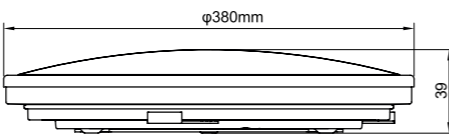

# RINGO IP54 24W

**E** A ↑ G

CE RoHS

PF > 0,9 120°

100% 15 000

230V~

50Hz > +40°C < -20°C

25 000 h CRI-RA >80