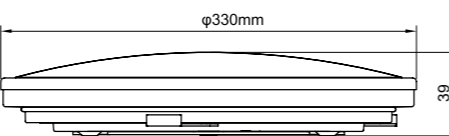

MODEL(ELW)	K	lm	EAN	BALENIE [ks]
ELW-145	4000	1660/ ≈360	8588008865330	8
ELW-209	3000	1620/ ≈360	8588008865972	8

**ELWATT**

LED svietidlo