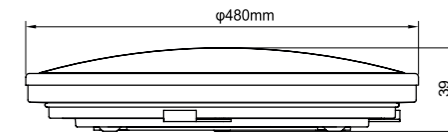

# RINGO IP54 36W

**E** A ↑ G

CE RoHS

PF > 0,9 120°

100% 15 000

230V~

50Hz > +40°C < -20°C

25 000 h CRI-RA >80