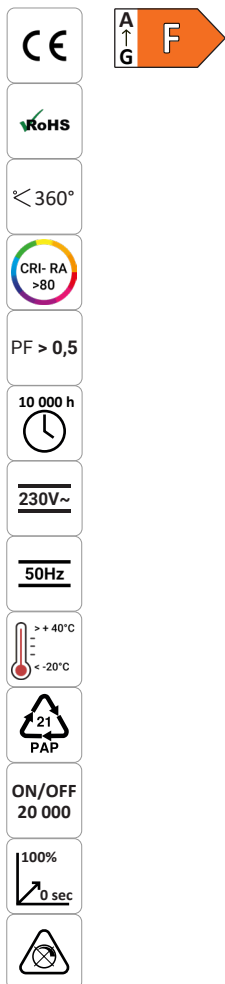

ELWATT ONLed

LED ŽIAROVKA R50

KÓD	EAN	MODEL	PÄTICA	W	lm	K	mA	EKVIVALENT	BALENIE
ELW-179	8588008865675	ELW-ONLED-R50-E14-6,5W-3000K	E14	6,5	626/ ≤ 360	3000K	35	6,5W=40W	100
ELW-180	8588008865682	ELW-ONLED-R50-E14-6,5W-4000K	E14	6,5	629/ ≤ 360	4000K	36	6,5W=40W	
ELW-181	8588008865699	ELW-ONLED-R50-E14-6,5W-6500K	E14	6,5	629/ ≤ 360	6500K	35	6,5W=40W	