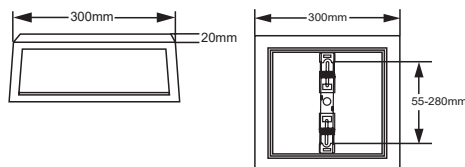

POLTON 24W

Kód: **ELW-023**

- **vstavané LED**
- **možnosť zapustenej alebo povrchovej montáže**
- **3CCT prepínač farby svetla**
  3000K/4000K/6000K