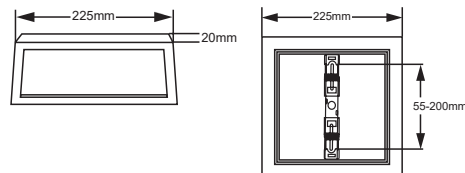

SVIETIDLÁ

ELWATT

Multifunkčný LED panel

POLTON 18W

Kód: **ELW-022**

- **vstavané LED**
- **možnosť zapustenej alebo povrchovej montáže**
- **3CCT prepínač farby svetla**
3000K/4000K/6000K

lm	K	EAN	BALENIE [ks]
1400/ ≈360°	3000	8588008046333	20
1620/ ≈360°	4000		
1580/ ≈360°	6000		