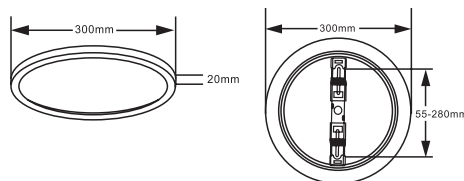

ELWATT

Multifunkčný LED panel

POLTON 24W

Kód: **ELW-019**

- vstavané LED
- možnosť zapustenej alebo povrchovej montáže
- 3CCT prepínač farby svetla
  3000K/4000K/6000K

Im	K	EAN	BALENIE [ks]
1900/ ≈360°	3000	8588008046272	20
2160/ ≈360°	4000		
2100/ ≈360°	6000