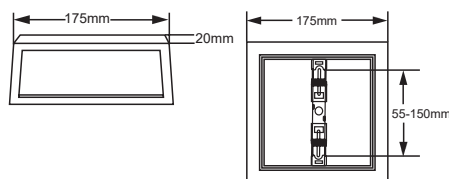

POLTON 12W

Kód: **ELW-021**

- vstavané LED
- možnosť zapustenej alebo povrchovej montáže
- 3CCT prepínač farby svetla
  3000K/4000K/6000K

Im	K	EAN	BALENIE [ks]
964/ ≈360°	3000	8588008046319	40
960/ ≈360°	4000		
966/ ≈360°	6000