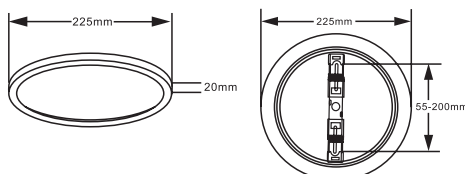

ELWAT

Multifunkčný LED panel

POLTON 18W

Kód: **ELW-018**

- **vstavané LED**
- **možnosť zapustenej alebo povrchovej montáže**
- **3CCT prepínač farby svetla**
3000K/4000K/6000K

lm	K	EAN	BALENIE [ks]
1400/ ≈360°	3000	8588008046258	20
1620/ ≈360°	4000		
1580/ ≈360°	6000		