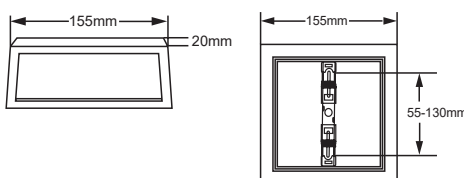

POLTON 9W

Kód: **ELW-020**

- vstavané LED
- možnosť zapustenej alebo povrchovej montáže
- 3CCT prepínač farby svetla
  3000K/4000K/6000K

Im	K	EAN	BALENIE [ks]
720/ ≈360°	3000	8588008046296	60
765/ ≈360°	4000		
720/ ≈360°	6000