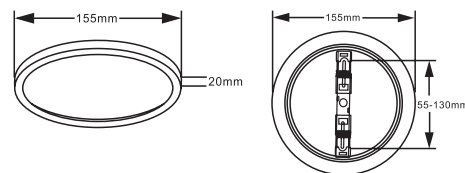

ELWAT

Multifunkčný LED panel

POLTON 9W

Kód: **ELW-016**

- **vstavané LED**
- **možnosť zapustenej alebo povrchovej montáže**
- **3CCT prepínač farby svetla**
3000K/4000K/6000K

lm	K	EAN	BALENIE [ks]
720/ ≈360°	3000	8588008046210	60
765/ ≈360°	4000		
720/ ≈360°	6000		