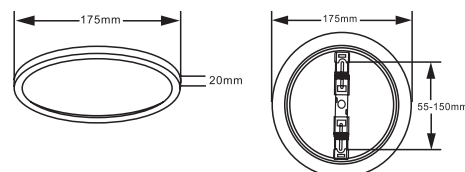

ELWAT

Multifunkčný LED panel

POLTON 12W

Kód: **ELW-017**

- **vstavané LED**
- **možnosť zapustenej alebo povrchovej montáže**
- **3CCT prepínač farby svetla**
3000K/4000K/6000K

lm	K	EAN	BALENIE [ks]
964/ ≈360°	3000	8588008046234	40
960/ ≈360°	4000		
966/ ≈360°	6000		