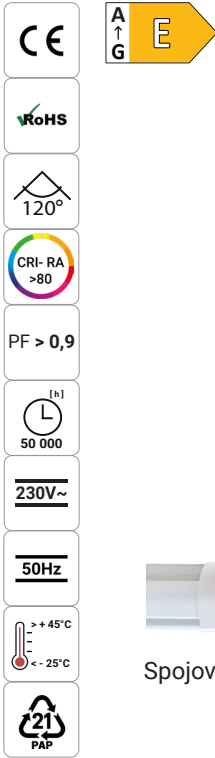

ELWATT

LINERO IP65

- 3CCT
3000K/4000K/6000K

Spojovací diel

KÓD	W	lm	K	IP	EAN	BALENIE [ks]
ELW-132	36	4700/ ≈360° 4725/ ≈360° 4720/ ≈360°	3000 4000 6500	65	8588008865279	12
ELW-142	56	7290/ ≈360° 7320/ ≈360° 7325/ ≈360°	3000 4000 6500	65	8588008865316	12
ELW-143 ELW-MIDDLE-CONNECTOR-LINERO					8588008865309	