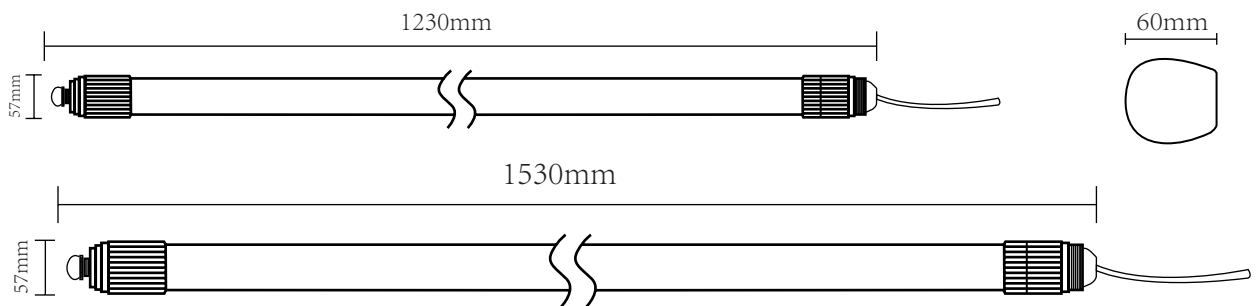

ELWATT

LINERO IP65

- 3CCT
3000K/4000K/6000K

Spojovací diel

KÓD	W	lm	K	IP	EAN	BALENIE [ks]
ELW-132	36	4700/ ≈360° 4725/ ≈360° 4720/ ≈360°	3000 4000 6500	65	8588008865279	12
ELW-142	56	7290/ ≈360° 7320/ ≈360° 7325/ ≈360°	3000 4000 6500	65	8588008865316	12
ELW-143 ELW-MIDDLE-CONNECTOR-LINERO					8588008865309	