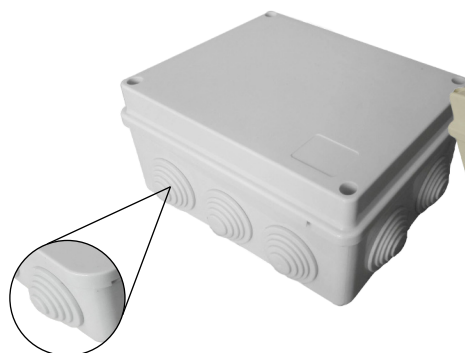

HOONSENSE
CLASIC RANGE

INŠTALAČNÉ KRABICE- VODOTESNÉ

H9-D190

H9-A150

H9-A100

H9-D100

H9-B87

H9-B110

KÓD	MODEL	Rozmery	Vývodka	IP	Materiál
765	H9-D190	200x155x80mm	plastová	65	ABS
754	H9-D100	100x100x75mm	plastová	65	
753	H9-A100	100x100x75mm	plastová	65	
756	H9-A150	150x111x75mm	plastová	65	
		150x111x75mm	gumová		
4871	H9-B87	110x110x50mm	-	20	
761	H9-B110	87x87x40mm	-	20	