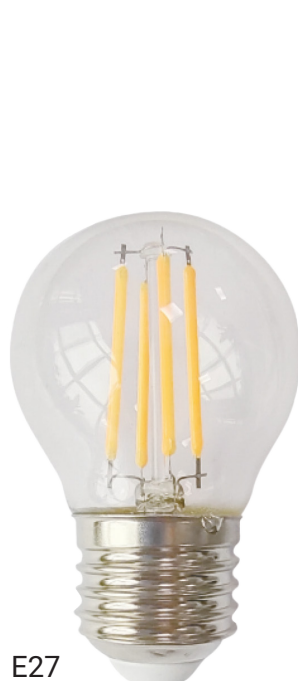

**ELWATT** FILED

# LED ŽIAROVKA FILAMENT

P45 E27

A60 E27

KÓD	EAN	MODEL	PÄTICA	TYP	W	lm	K	EKVIVALENT	BALENIE
ELW-195	8588008865835	ELW-FILED-P45-E27-6W-3000K	E27	P45	6	755/ $\approx$ 360	3000K	6W=50W	100
ELW-196	8588008865842	ELW-FILED-P45-E27-6W-4000K	E27	P45	6	755/ $\approx$ 360	4000K	6W=50W	
ELW-197	8588008865859	ELW-FILED-A60-E27-6W-3000K	E27	A60	6	720/ $\approx$ 360	3000K	6W=50W	
ELW-198	8588008865866	ELW-FILED-A60-E27-6W-4000K	E27	A60	6	720/ $\approx$ 360	4000K	6W=50W	
ELW-199	8588008865873	ELW-FILED-A60-E27-6W-6000K	E27	A60	6	720/ $\approx$ 360	6000K	6W=50W	
ELW-200	8588008865880	ELW-FILED-A60-E27-8W-3000K	E27	A60	8	920/ $\approx$ 360	3000K	8W=60W	
ELW-201	8588008865897	ELW-FILED-A60-E27-8W-4000K	E27	A60	8	920/ $\approx$ 360	4000K	8W=60W	
ELW-202	8588008865903	ELW-FILED-A60-E27-10W-3000K	E27	A60	10	1120/ $\approx$ 360	3000K	10W=75W	
ELW-203	8588008865910	ELW-FILED-A60-E27-10W-4000K	E27	A60	10	1120/ $\approx$ 360	4000K	10W=75W	