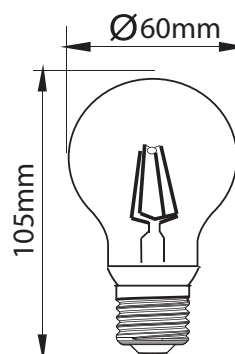

# LED ŽIAROVKA FILAMENT

P45 E27

A60 E27

KÓD	EAN	MODEL	PÄTICA	TYP	W	lm	K	EKVIVALENT	BALENIE
ELW-195	8588008865835	ELW-FILED-P45-E27-6W-3000K	E27	P45	6	755/ $\approx$ 360	3000K	6W=50W	100
ELW-196	8588008865842	ELW-FILED-P45-E27-6W-4000K	E27	P45	6	755/ $\approx$ 360	4000K	6W=50W	
ELW-197	8588008865859	ELW-FILED-A60-E27-6W-3000K	E27	A60	6	720/ $\approx$ 360	3000K	6W=50W	
ELW-198	8588008865866	ELW-FILED-A60-E27-6W-4000K	E27	A60	6	720/ $\approx$ 360	4000K	6W=50W	
ELW-199	8588008865873	ELW-FILED-A60-E27-6W-6000K	E27	A60	6	720/ $\approx$ 360	6000K	6W=50W	
ELW-200	8588008865880	ELW-FILED-A60-E27-8W-3000K	E27	A60	8	920/ $\approx$ 360	3000K	8W=60W	
ELW-201	8588008865897	ELW-FILED-A60-E27-8W-4000K	E27	A60	8	920/ $\approx$ 360	4000K	8W=60W	
ELW-202	8588008865903	ELW-FILED-A60-E27-10W-3000K	E27	A60	10	1120/ $\approx$ 360	3000K	10W=75W	
ELW-203	8588008865910	ELW-FILED-A60-E27-10W-4000K	E27	A60	10	1120/ $\approx$ 360	4000K	10W=75W	