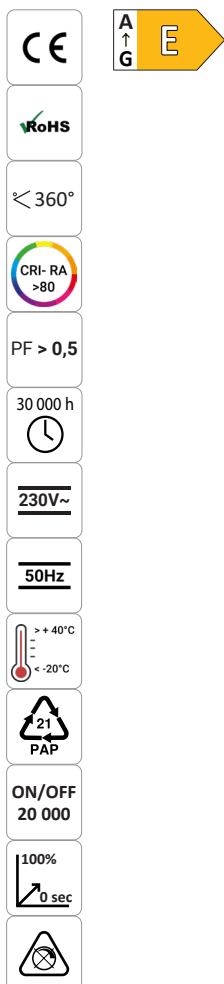

**ELWATT** FILED

# LED ŽIAROVKA FILAMENT

P45 E27

A60 E27

KÓD	EAN	MODEL	PÄTICA	TYP	W	lm	K	EKVIVALENT	BALENIE
ELW-195	8588008865835	ELW-FILED-P45-E27-6W-3000K	E27	P45	6	755/ $\approx$ 360	3000K	6W=50W	100
ELW-196	8588008865842	ELW-FILED-P45-E27-6W-4000K	E27	P45	6	755/ $\approx$ 360	4000K	6W=50W	
ELW-197	8588008865859	ELW-FILED-A60-E27-6W-3000K	E27	A60	6	720/ $\approx$ 360	3000K	6W=50W	
ELW-198	8588008865866	ELW-FILED-A60-E27-6W-4000K	E27	A60	6	720/ $\approx$ 360	4000K	6W=50W	
ELW-199	8588008865873	ELW-FILED-A60-E27-6W-6000K	E27	A60	6	720/ $\approx$ 360	6000K	6W=50W	
ELW-200	8588008865880	ELW-FILED-A60-E27-8W-3000K	E27	A60	8	920/ $\approx$ 360	3000K	8W=60W	
ELW-201	8588008865897	ELW-FILED-A60-E27-8W-4000K	E27	A60	8	920/ $\approx$ 360	4000K	8W=60W	
ELW-202	8588008865903	ELW-FILED-A60-E27-10W-3000K	E27	A60	10	1120/ $\approx$ 360	3000K	10W=75W	
ELW-203	8588008865910	ELW-FILED-A60-E27-10W-4000K	E27	A60	10	1120/ $\approx$ 360	4000K	10W=75W	