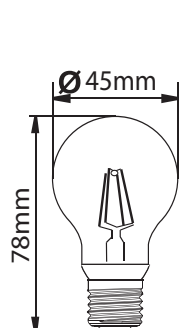

# LED ŽIAROVKA FILAMENT

P45 E27

A60 E27

KÓD	EAN	MODEL	PÄTICA	TYP	W	lm	K	EKVIVALENT	BALENIE
ELW-195	8588008865835	ELW-FILED-P45-E27-6W-3000K	E27	P45	6	755/ $\approx$ 360	3000K	6W=50W	100
ELW-196	8588008865842	ELW-FILED-P45-E27-6W-4000K	E27	P45	6	755/ $\approx$ 360	4000K	6W=50W	
ELW-197	8588008865859	ELW-FILED-A60-E27-6W-3000K	E27	A60	6	720/ $\approx$ 360	3000K	6W=50W	
ELW-198	8588008865866	ELW-FILED-A60-E27-6W-4000K	E27	A60	6	720/ $\approx$ 360	4000K	6W=50W	
ELW-199	8588008865873	ELW-FILED-A60-E27-6W-6000K	E27	A60	6	720/ $\approx$ 360	6000K	6W=50W	
ELW-200	8588008865880	ELW-FILED-A60-E27-8W-3000K	E27	A60	8	920/ $\approx$ 360	3000K	8W=60W	
ELW-201	8588008865897	ELW-FILED-A60-E27-8W-4000K	E27	A60	8	920/ $\approx$ 360	4000K	8W=60W	
ELW-202	8588008865903	ELW-FILED-A60-E27-10W-3000K	E27	A60	10	1120/ $\approx$ 360	3000K	10W=75W	
ELW-203	8588008865910	ELW-FILED-A60-E27-10W-4000K	E27	A60	10	1120/ $\approx$ 360	4000K	10W=75W	