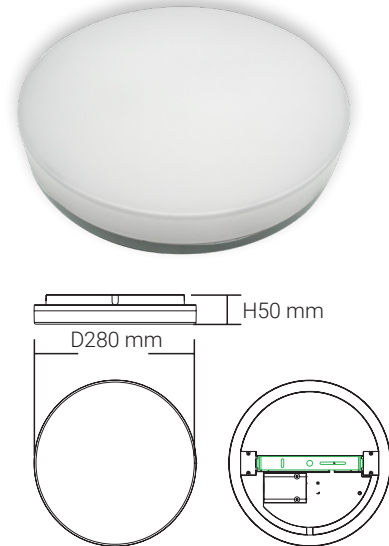

**ELWATT**

LED stropnica

# ELPO 3CCT IP54 18W

Kód: **ELW-054**

- **vstavané LED**
- **3CCT prepínač farby svetla**  
3000K/4000K/6000K

lm	K	EAN	BALENIE [ks]
1400/ ≈360°	3000	8588008046531	10
1800/ ≈360°	4000		
1600/ ≈360°	6000		