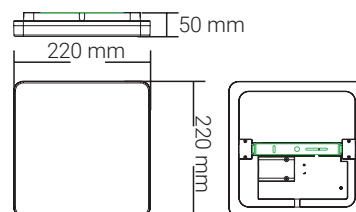

ELWATT

LED stropnica

ELPO 3CCT IP54 12W

Kód: **ELW-056**

- vstavané LED
- 3CCT prepínač farby svetla
- 3000K/4000K/6000K

Im	K	EAN	BALENIE [ks]
1000/ ≈360°	3000	8588008046555	10
1016/ ≈360°	4000		
1025/ ≈360°	6000