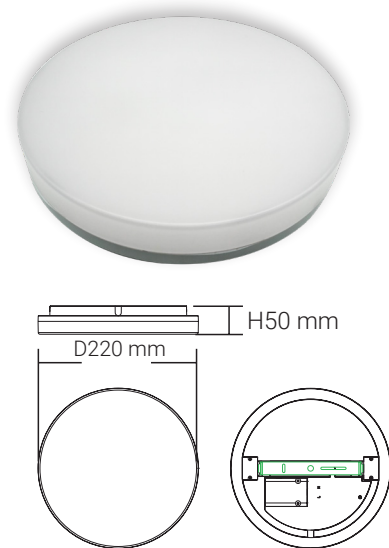

**ELWATT**

LED stropnica

# ELPO 3CCT IP54 12W

Kód: **ELW-053**

- **vstavané LED**
- **3CCT prepínač farby svetla**  
3000K/4000K/6000K

lm	K	EAN	BALENIE [ks]
1000/ ≈360°	3000	8588008046524	10
1200/ ≈360°	4000		
1100/ ≈360°	6000		