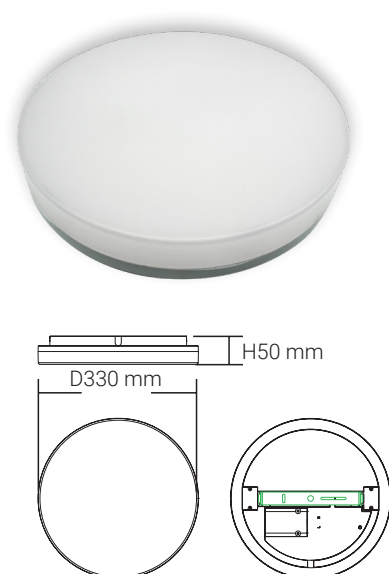

**ELWATT**

LED stropnica

# ELPO 3CCT IP54 24W

Kód: **ELW-055**

- **vstavané LED**
- **3CCT prepínač farby svetla**  
3000K/4000K/6000K

lm	K	EAN	BALENIE [ks]
1925/ ≈360°	3000	8588008046548	10
1919/ ≈360°	4000		
1930/ ≈360°	6000		

**ELWATT**

LED stropnica

**ELPO 3CCT IP54 12W**Kód: **ELW-056**

- vstavané LED
- 3CCT prepínač farby svetla
- 3000K/4000K/6000K

Im	K	EAN	BALENIE [ks]
1000/ ≈360°	3000	8588008046555	10
1016/ ≈360°	4000		
1025/ ≈360°	6000		