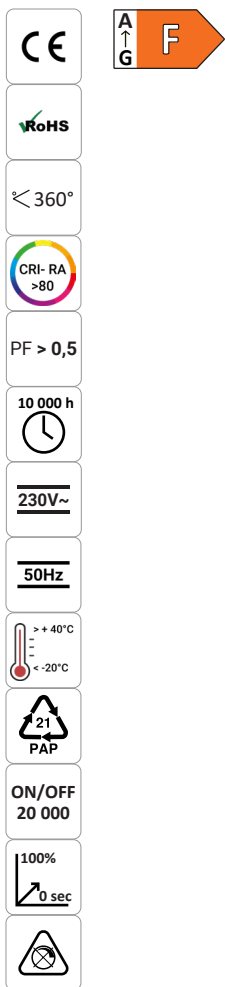

ELWATT ONLed

LED ŽIAROVKA B37

| KÓD | EAN | MODEL | PÄTICA | W | lm | K | mA | EKVIVALENT | BALENIE |
|---------|---------------|------------------------------|--------|-----|-----------|-------|----|------------|---------|
| ELW-161 | 8588008865491 | ELW-ONLED-B37-E14-5W-3000K | E14 | 5 | 480/ ≈360 | 3000K | 39 | 5W=30W | 100 |
| ELW-162 | 8588008865507 | ELW-ONLED-B37-E14-5W-4000K | E14 | 5 | 478/ ≈360 | 4000K | 39 | 5W=30W | |
| ELW-163 | 8588008865514 | ELW-ONLED-B37-E14-5W-6500K | E14 | 5 | 485/ ≈360 | 6500K | 39 | 5W=30W | |
| ELW-164 | 8588008865521 | ELW-ONLED-B37-E14-6,5W-3000K | E14 | 6,5 | 629/ ≈360 | 3000K | 54 | 5W=40W | |
| ELW-165 | 8588008865538 | ELW-ONLED-B37-E14-6,5W-4000K | E14 | 6,5 | 632/ ≈360 | 4000K | 54 | 5W=40W | |
| ELW-166 | 8588008865545 | ELW-ONLED-B37-E14-6,5W-6500K | E14 | 6,5 | 632/ ≈360 | 6500K | 54 | 5W=40W | |