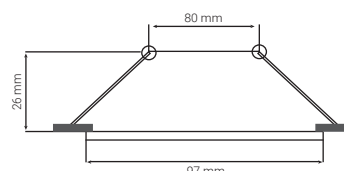

AZ 15

Kód: **AZ-091**

- 230V, 50Hz
- materiál: kov
- výklopná konštrukcia
- farba: matný chróm

MODEL	EAN	BALENIE [ks]
AZ 15	8588006246452	100