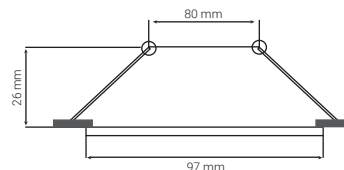

ELWATT

Dekoračné svietidlo

AZ 15Kód: **AZ-090**

- 230V, 50Hz
- materiál: kov
- výklopná konštrukcia
- farba: lesklý chróm

MODEL	EAN	BALENIE [ks]
AZ 15	8588006246445	100

**ELWATT**

Dekoračné svietidlo

AZ 15Kód: **AZ-091**