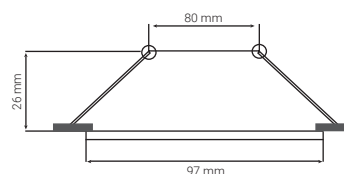

AZ 15

Kód: **AZ-092**

- 230V, 50Hz
- materiál: kov
- výklopná konštrukcia
- farba: biela

MODEL	EAN	BALENIE [ks]
AZ 15	8588006246469	100