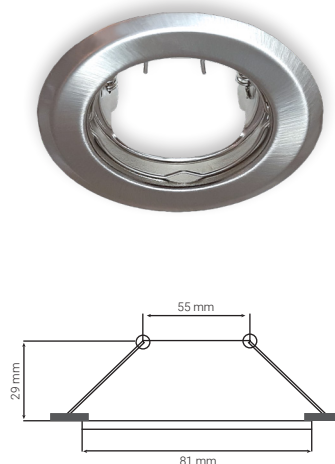

# AZ 14

Kód: **AZ-087**

- 230V, 50Hz
- materiál: kov
- pevná konštrukcia
- farba: lesklý chróm

MODEL	EAN	BALENIE [ks]
AZ 14	8588006246063	100

**ELWATT**

Dekoračné svetidlo

# AZ 14

Kód: **AZ-088**

- 230V, 50Hz
- materiál: kov
- pevná konštrukcia
- farba: matný chróm

MODEL	EAN	BALENIE [ks]
AZ 14	8588006246087	100

**ELWATT**

Dekoračné svetidlo