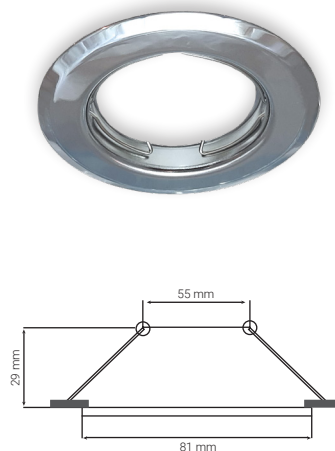

# AZ 14

Kód: **AZ-087**

- 230V, 50Hz
- materiál: kov
- pevná konštrukcia
- farba: lesklý chróm

MODEL	EAN	BALENIE [ks]
AZ 14	8588006246063	100

**ELWATT**

Dekoračné svetidlo

# AZ 14

Kód: **AZ-088**

- 230V, 50Hz
- materiál: kov
- pevná konštrukcia
- farba: matný chróm

MODEL	EAN	BALENIE [ks]
AZ 14	8588006246087	100

**ELWATT**

Dekoračné svetidlo

# AZ 14

Kód: **AZ-089**

- 230V, 50Hz
- materiál: kov
- pevná konštrukcia
- farba: biela

MODEL	EAN	BALENIE [ks]
AZ 14	8588006246100	100