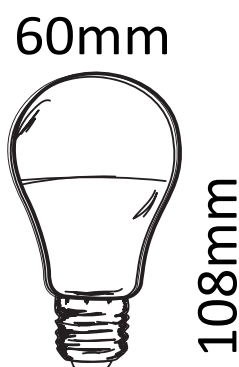

# LED ŽIAROVKA A60

KÓD	EAN	MODEL	PÄTICA	W	lm	K	mA	EKVIVALENT	BALENIE
ELW-152	8588008865408	ELW-ONLED-A60-E27-9W-3000K	E27	9	843/ $\approx$ 360	3000K	69	9W=60W	100
ELW-153	8588008865415	ELW-ONLED-A60-E27-9W-4000K	E27	9	848/ $\approx$ 360	4000K	68	9W=60W	
ELW-154	8588008865422	ELW-ONLED-A60-E27-9W-6500K	E27	9	843/ $\approx$ 360	6500K	68	9W=60W	
ELW-155	8588008865439	ELW-ONLED-A60-E27-11W-3000K	E27	11	1088/ $\approx$ 360	3000K	86	11W=70W	
ELW-156	8588008865446	ELW-ONLED-A60-E27-11W-4000K	E27	11	1090/ $\approx$ 360	4000K	86	11W=70W	
ELW-157	8588008865453	ELW-ONLED-A60-E27-11W-6500K	E27	11	1088/ $\approx$ 360	6500K	86	11W=70W	
ELW-158	8588008865460	ELW-ONLED-A60-E27-15W-3000K	E27	15	1555/ $\approx$ 360	3000K	131	15W=90W	
ELW-159	8588008865477	ELW-ONLED-A60-E27-15W-4000K	E27	15	1555/ $\approx$ 360	4000K	131	15W=90W	
ELW-160	8588008865484	ELW-ONLED-A60-E27-15W-6500K	E27	15	1555/ $\approx$ 360	6500K	131	15W=90W	